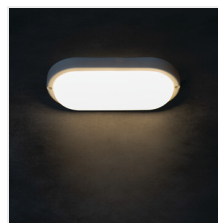

TOLU LED

Hajóvilágító lámpatest

[V] 220-240 AC	[Hz] 50	[°] 120	 ≥15000	[h] 20000	Ellipse ≤6x MacKdam	Ra 80
 Hg	SMD			IP 54		°C -20÷40
		[mm²] 0,5-2,5	D---m 0,5m	CE	EAC	UK CA

TOLU C LED 6W-NW-W

	[W]	[lm]	Tc [K]	
TOLU C LED 6W-NW-W	31495	6	420	4000
TOLU C LED 12W-NW-W	31496	12	1050	4000
TOLU O LED 9W-NW-W	31497	9	720	4000
TOLU O LED 18W-NW-W	31498	18	1620	4000

- Lámpaház anyaga: műanyag
- Búra anyaga: műanyag

TOLU C LED 6W-NW-W

TOLU C LED 12W-NW-W

TOLU O LED 9W-NW-W

TOLU O LED 18W-NW-W

TOLU LED

Hajóvilágító lámpatest

TOLU C LED 6W-NW-W