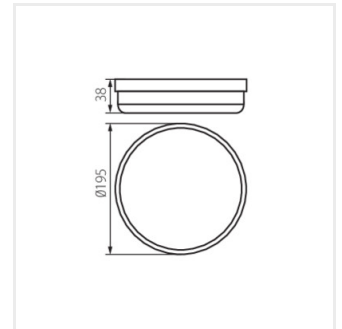

TOLU O LED 18W-NW-W