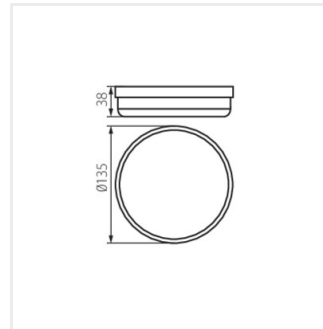

TOLU O LED 9W-NW-W