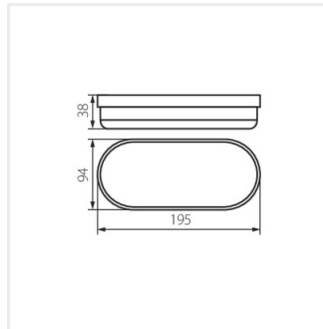

- Lámpaház anyaga: műanyag
- Búra anyaga: műanyag

TOLU C LED 6W-NW-W

TOLU C LED 12W-NW-W

TOLU O LED 9W-NW-W

TOLU O LED 18W-NW-W

TOLU LED

Hajóvilágító lámpatest

TOLU C LED 6W-NW-W