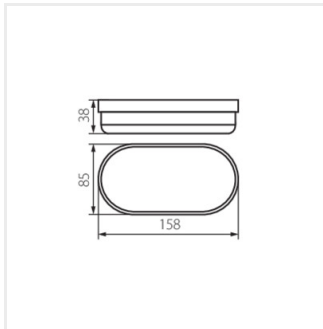

- Lámpaház anyaga: műanyag
- Búra anyaga: műanyag

TOLU C LED 6W-NW-W

TOLU C LED 12W-NW-W

TOLU O LED 9W-NW-W

TOLU O LED 18W-NW-W

TOLU LED

Hajóvilágító lámpatest

TOLU C LED 6W-NW-W