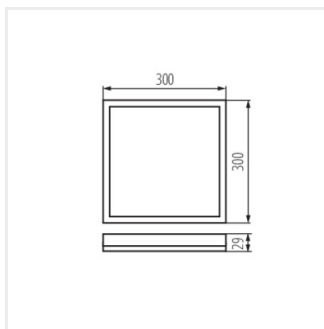

AZPO LED 17,5W-NW-L-W