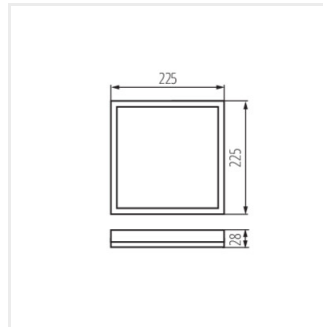

AZPO LED 11,8W-NW-O-B

AZPO LED 18,5W-NW-O-W

AZPO LED 18,5W-NW-O-B

AZPO LED

Mennyezeti LED lámpa

AZPO LED 22W-NW-O-W

AZPO LED 22W-NW-O-B

AZPO LED 12,3W-NW-L-W