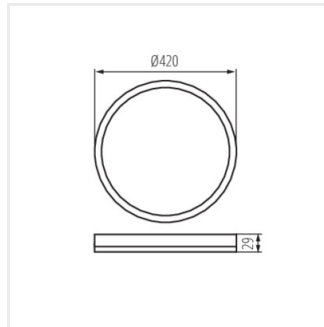

AZPO LED 11,8W-NW-O-B

AZPO LED 18,5W-NW-O-W

AZPO LED 18,5W-NW-O-B

AZPO LED

Mennyezeti LED lámpa

AZPO LED 22W-NW-O-W

AZPO LED 22W-NW-O-B

AZPO LED 12,3W-NW-L-W