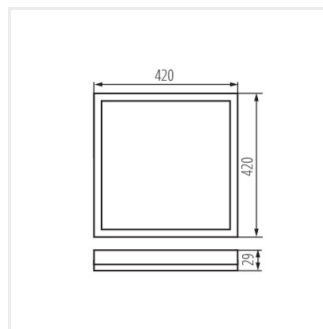

AZPO LED 22W-NW-L-W