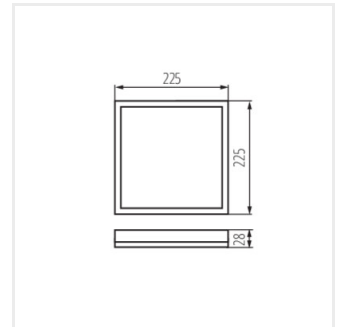

AZPO LED 11,8W-NW-O-B

AZPO LED 18,5W-NW-O-W

AZPO LED 18,5W-NW-O-B

AZPO LED

Mennyezeti LED lámpa

AZPO LED 22W-NW-O-W

AZPO LED 22W-NW-O-B

AZPO LED 12,3W-NW-L-W