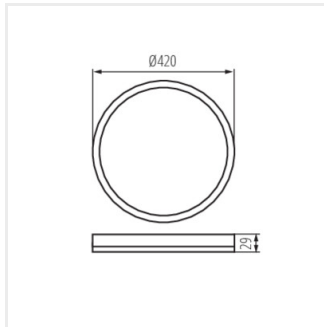

AZPO LED 11,8W-NW-O-B

AZPO LED 18,5W-NW-O-W

AZPO LED 18,5W-NW-O-B

AZPO LED

Mennyezeti LED lámpa

AZPO LED 22W-NW-O-W

AZPO LED 22W-NW-O-B

AZPO LED 12,3W-NW-L-W