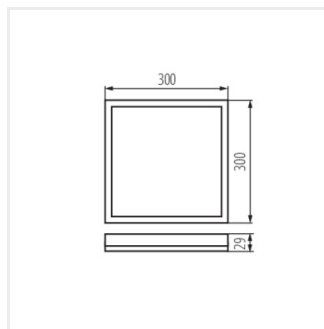

AZPO LED 17,5W-NW-L-B