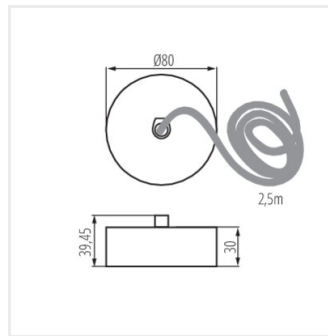

KLOSZ MPR AL 23W/33W

		[mm]	[mm]
			
KLOSZ MPR AL 23W/33W	25979	1127	58
KLOSZ MPR AL 11W/17W	27109	567	58
KLOSZ MPR AL-LX	27111	1693	58
ALIN CORD SQ 1F-W	32534	81	81
ALIN CORD SQ 1F-B	32535	81	81
ALIN CORD SQ 1F-SR	32536	81	81
ALIN CORD SQ DA 1F-W	32537	81	81
ALIN CORD SQ DA 1F-B	32538	81	81
ALIN CORD SQ DA 1F-SR	32539	81	81
ALIN CORD 1F-W	32540		
ALIN CORD 1F-B	32541		
ALIN CORD 1F-SR	32542		
ALIN CORD DALI 1F-W	32543		
ALIN CORD DALI 1F-B	32544		
ALIN CORD DALI 1F-SR	32545		

KLOSZ MPR AL 11W/17W

ALIN CORD SQ 1F-W

ALIN CORD SQ 1F-B

ALIN CORD SQ 1F-SR

ALIN CORD SQ DA 1F-W

ALIN CORD SQ DA 1F-B

ALIN CORD SQ DA 1F-SR

ALIN CORD 1F-W

ALIN CORD 1F-B

ALIN CORD 1F-SR

ALIN CORD DALI 1F-W

ALIN CORD DALI 1F-B

ALIN CORD DALI 1F-SR

Létrehozás dátuma: 06.11.2024, 15:25

Fenntartjuk a műszaki változtatások bevezetésének jogát. A jelen anyagban található adatok jogi szempontból nem kötelező érvényűek.