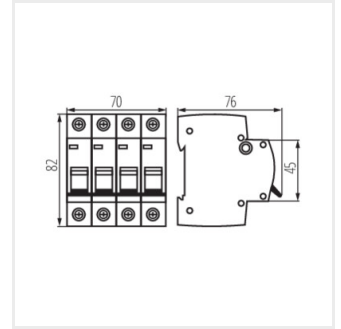

KMB6-C50/4