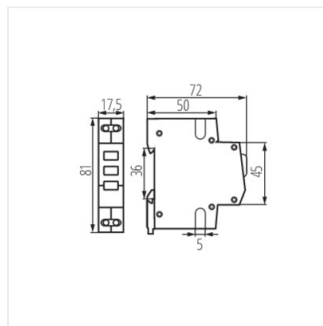

Hálózati feszültség jelző TH35 sínre,

KLI-3Y