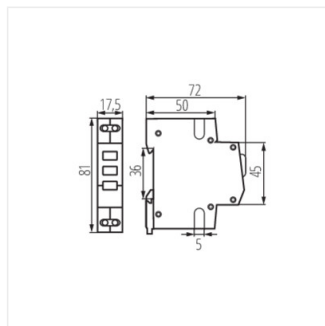

Hálózati feszültség jelző TH35 sínre,

KLI-RGY

KLI-RGY	32893	230 AC	1
KLI-3G	32894	230 AC	1
KLI-3Y	32895	230 AC	1
KLI-3R	32896	230 AC	1

KLI-RGY

KLI-3G

KLI-3Y

KLI-3R

Hálózati feszültség jelző TH35 sínre,