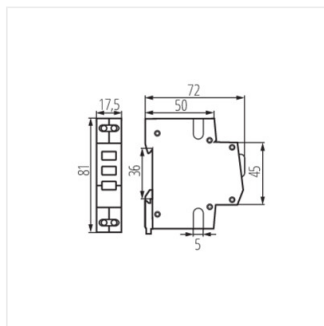

Hálózati feszültség jelző TH35 sínre,

KLI-3G