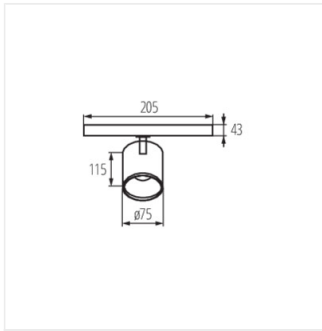

ATL1 18W-940-S6-W

ATL1 18W-940-S6-B

ATL1 30W-930-S6-W

ATL1 30W-930-S6-B

ATL1 30W-940-S6-W

ATL1 30W-940-S6-B

ACORD ATL1

Sínre szerelhető lámpatest