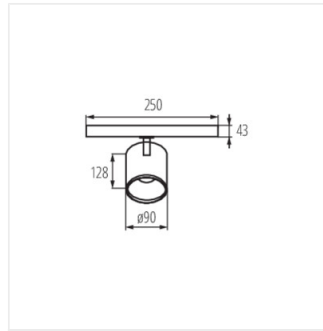

ATL1 30W-930-S6

TARTOZÉKOK:

33140 REF ATL1-18W-S15 Reflector for the ATL 1 luminaire, 18 W, 15 degrees

33141 REF ATL1-18W-S36 Reflector for the ATL 1 luminaire, 18 W, 36 degrees

33142 REF ATL1-30W-S15 Reflector for the ATL 1 luminaire, 30 W, 15 degrees

33143 REF ATL1-30W-S36 Reflector for the ATL 1 luminaire, 30 W, 36 degrees