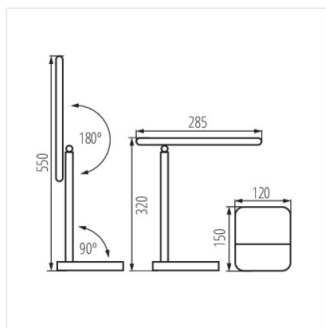

EMIRES LED

Íróasztali LED lámpa

EMIRES LED