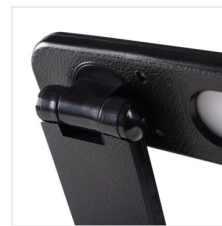

EMIRES LED

Íróasztali LED lámpa

changeable
COLOUR
temperature

DIMM
ING
function

EMIRES LED B

[V] 220-240 AC	[Hz] 50	≥ 15000	25000	ellipse $\leq 60^\circ$ MacAdam	Ra 80	SMD
		IP 20	0,1m			180
		[m] 1				

EMIRES LED B	33225	max 5,5	fekete	max 250	4000/6000/3000
EMIRES LED W	33226	max 5,5	fehér	max 250	4000/6000/3000

- Lámpaház anyaga: műanyag
- Búra anyaga: műanyag

EMIRES LED

Íróasztali LED lámpa

EMIRES LED W

EMIRES LED