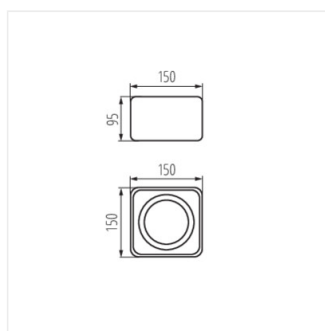

TUBEO ES

Mennyezeti spot lámpatest

TUBEO ES 50