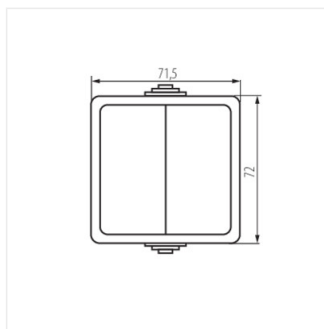

33495 TEKNO 05-1010-102 bi

2 gang 1 way switch

TEKNO 05-1010-102 bi **33495** white

- Plastic: ABS

TEKNO 05-1010-102 bi