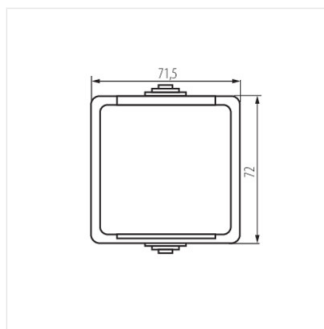

33496 TEKNO 05-1250-102 bi

Type E single power socket with contact protection

TEKNO 05-1250-102 bi **33496** white

- Plastic: ABS

TEKNO 05-1250-102 bi