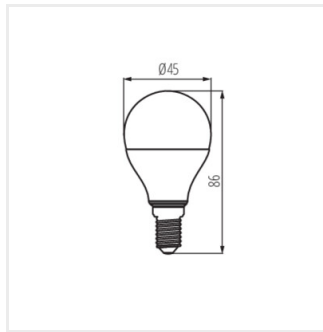

IQ-LED G45E14 7,2W