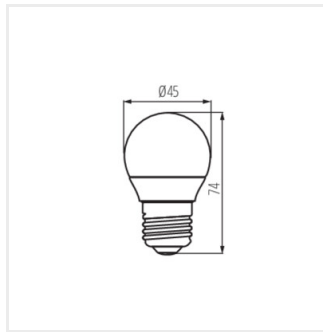

IQ-LED G45E27 4,2W