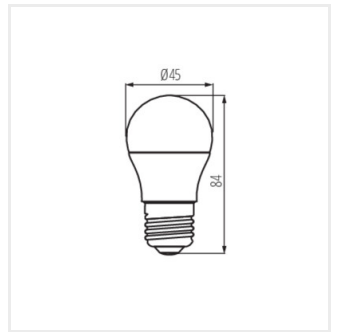

IQ-LED G45E27 7,2W