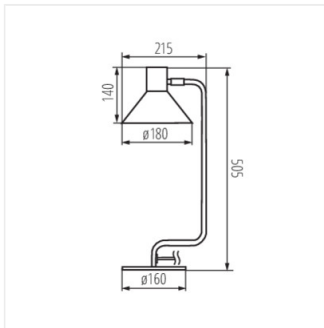

NEDIA E14

Asztali lámpa

NEDIA E14