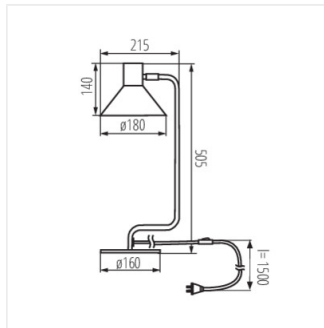

NEDIA E14

Asztali lámpa

NEDIA E14 W