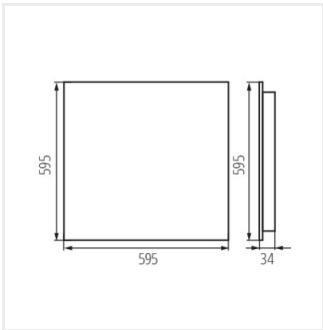

OFIS RST LED P1

Süllyesztett irodai LED lámpatest

OS RST P1