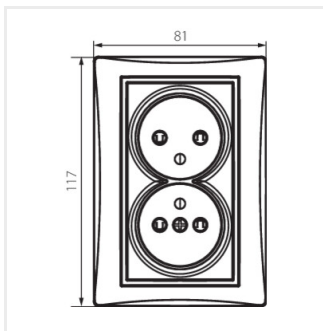

## DOMO 01-1260

Gniazdo zasilające podwójne francuskie, kompletne z ochroną styków

DOMO 01-1260-103 kr

DOMO 01-1260-103 kr	<b>24797</b>	kremowy
DOMO 01-1260-143 sr	<b>24856</b>	srebrny
DOMO 01-1260-141 gr	<b>24915</b>	grafitowy
DOMO 01-1260-130 pe	<b>24974</b>	perłowo biały
DOMO 01-1260-150 sz	<b>25033</b>	szampański
DOMO 01-1260-142 cm	<b>36484</b>	czarny mat

## DOMO 01-1260

Gniazdo zasilające podwójne francuskie, kompletne z ochroną styków

DOMO 01-1260-103 kr

DOMO 01-1260-143 sr

DOMO 01-1260-141 gr

DOMO 01-1260-130 pe

DOMO 01-1260-150 sz

DOMO 01-1260-142 cm

## DOMO 01-1260

Gniazdo zasilające podwójne francuskie, kompletne z ochroną styków

DOMO 01-1260-150 sz

DOMO 01-1260-142 cm