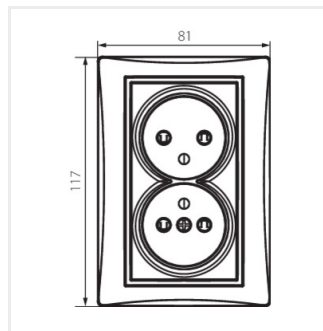

DOMO 01-1260-141 gr