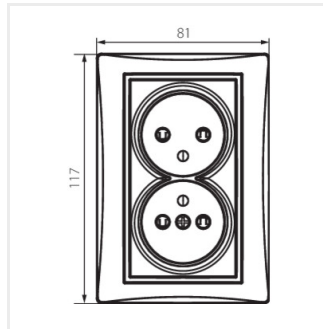

## DOMO 01-1260

Gniazdo zasilające podwójne francuskie, kompletne z ochroną styków

DOMO 01-1260-103 kr

DOMO 01-1260-103 kr	<b>24797</b>	kremowy
DOMO 01-1260-143 sr	<b>24856</b>	srebrny
DOMO 01-1260-141 gr	<b>24915</b>	grafitowy
DOMO 01-1260-130 pe	<b>24974</b>	perłowo biały
DOMO 01-1260-150 sz	<b>25033</b>	szampański
DOMO 01-1260-142 cm	<b>36484</b>	czarny mat

## DOMO 01-1260

Gniazdo zasilające podwójne francuskie, kompletne z ochroną styków

DOMO 01-1260-103 kr

DOMO 01-1260-143 sr

DOMO 01-1260-141 gr

DOMO 01-1260-130 pe

DOMO 01-1260-150 sz

DOMO 01-1260-142 cm

## DOMO 01-1260

Gniazdo zasilające podwójne francuskie, kompletne z ochroną styków

DOMO 01-1260-150 sz

DOMO 01-1260-142 cm