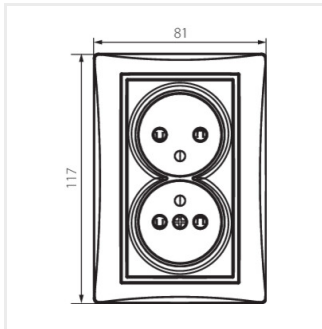

## DOMO 01-1260

Gniazdo zasilające podwójne francuskie, kompletne z ochroną styków

DOMO 01-1260-103 kr

DOMO 01-1260-103 kr	<b>24797</b>	kremowy
DOMO 01-1260-143 sr	<b>24856</b>	srebrny
DOMO 01-1260-141 gr	<b>24915</b>	grafitowy
DOMO 01-1260-130 pe	<b>24974</b>	perłowo biały
DOMO 01-1260-150 sz	<b>25033</b>	szampański
DOMO 01-1260-142 cm	<b>36484</b>	czarny mat

## DOMO 01-1260

Gniazdo zasilające podwójne francuskie, kompletne z ochroną styków

DOMO 01-1260-103 kr

DOMO 01-1260-143 sr

DOMO 01-1260-141 gr

DOMO 01-1260-130 pe

DOMO 01-1260-150 sz

DOMO 01-1260-142 cm

## DOMO 01-1260

Gniazdo zasilające podwójne francuskie, kompletne z ochroną styków

DOMO 01-1260-150 sz

DOMO 01-1260-142 cm