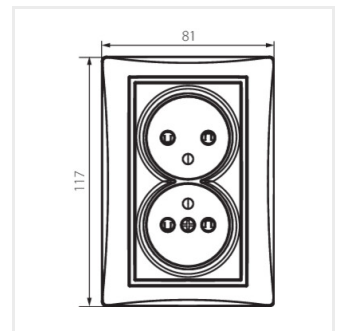

DOMO 01-1260-130 pe