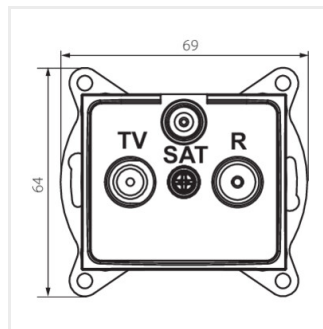

DOMO 01-1350-043 sr