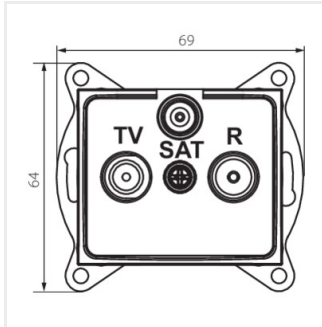

DOMO 01-1350

Gniazdo RTV-SAT końcowe

DOMO 01-1350-030 pe