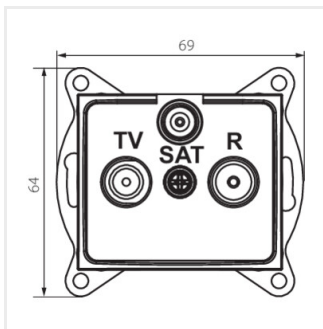

### Gniazdo RTV-SAT końcowe

DOMO 01-1350-002 bi

DOMO 01-1350-003 kr

DOMO 01-1350-043 sr

DOMO 01-1350-041 gr

DOMO 01-1350-030 pe

DOMO 01-1350-050 sz

DOMO 01-1350-042 cm