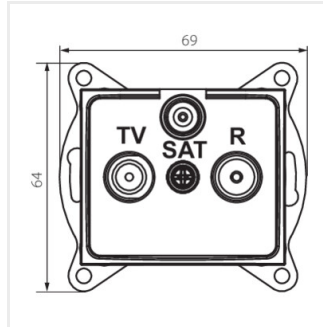

DOMO 01-1350-050 sz