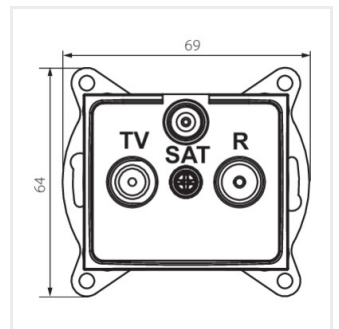

DOMO 01-1350-041 gr