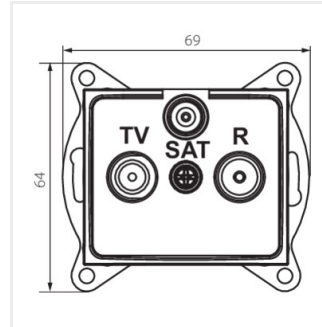

### Gniazdo RTV-SAT końcowe

DOMO 01-1350-030 pe

DOMO 01-1350-050 sz

DOMO 01-1350-042 cm