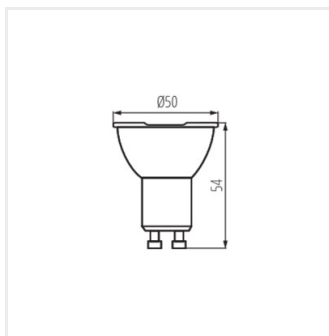

Fotometria: adott termék vizsgálatokor elért eredmények.

Kanlux S.A. ul. Objazdowa 1-3, 41-922 Radzionków, Poland kanlux@kanlux.com

HU

iQ LED

Kanlux

IQ-LED EX GU10

LED fényforrás

IQ-LEDEX GU10 2,5W-NW