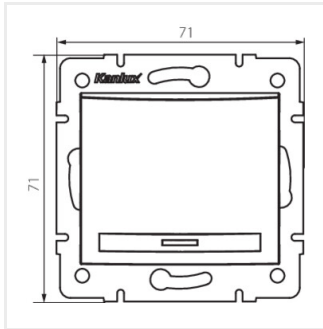

DOMO 01-1110-202 bi