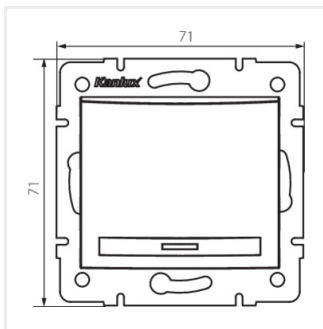

DOMO 01-1110-243 sr