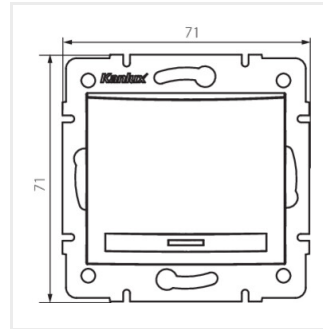

DOMO 01-1110-230 pe