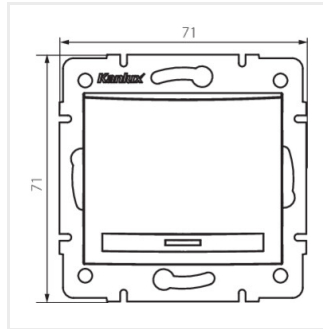

DOMO 01-1110-203 kr