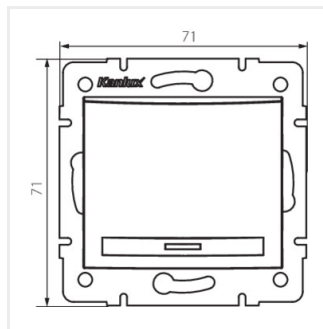

DOMO 01-1110-250 sz