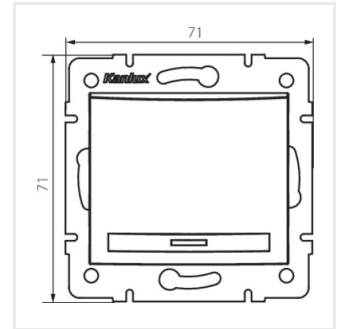

DOMO 01-1110-241 gr