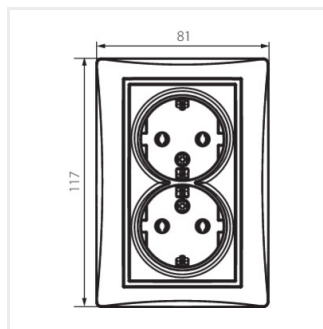

DOMO 01-1270

Gniazdo zasilające podwójne Schuko, kompletne

DOMO 01-1270-102 bi

DOMO 01-1270-102 bi	24740	biały
DOMO 01-1270-103 kr	24799	kremowy
DOMO 01-1270-143 sr	24858	srebrny
DOMO 01-1270-141 gr	24917	grafitowy
DOMO 01-1270-130 pe	24976	perłowo biały
DOMO 01-1270-150 sz	25035	szampański
DOMO 01-1270-142 cm	36618	czarny mat

DOMO 01-1270

Gniazdo zasilające podwójne Schuko, kompletne

- Tworzywo: PC

DOMO 01-1270-102 bi

DOMO 01-1270-103 kr

DOMO 01-1270-143 sr

DOMO 01-1270-141 gr

DOMO 01-1270-130 pe

DOMO 01-1270-150 sz

DOMO 01-1270-142 cm

DOMO 01-1270-102 bi

DOMO 01-1270-103 kr

DOMO 01-1270-143 sr

DOMO 01-1270-141 gr

DOMO 01-1270

Gniazdo zasilające podwójne Schuko, kompletne

DOMO 01-1270-130 pe

DOMO 01-1270-150 sz

DOMO 01-1270-142 cm