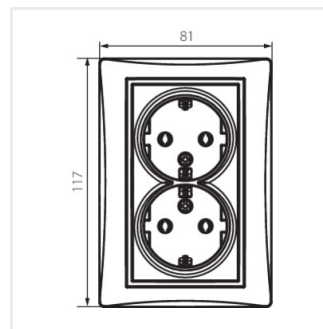

DOMO 01-1270

Gniazdo zasilające podwójne Schuko, kompletne

- Tworzywo: PC

DOMO 01-1270-102 bi

DOMO 01-1270-103 kr

DOMO 01-1270-143 sr

DOMO 01-1270-141 gr

DOMO 01-1270-130 pe

DOMO 01-1270-150 sz

DOMO 01-1270-142 cm

DOMO 01-1270-102 bi

DOMO 01-1270-103 kr

DOMO 01-1270-143 sr

DOMO 01-1270-141 gr

DOMO 01-1270

Gniazdo zasilające podwójne Schuko, kompletne

DOMO 01-1270-130 pe

DOMO 01-1270-150 sz

DOMO 01-1270-142 cm