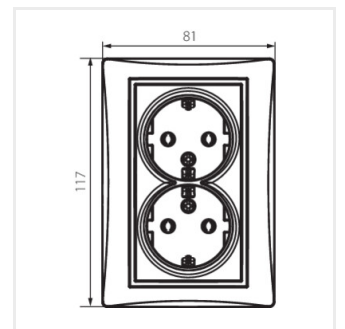

DOMO 01-1270

Gniazdo zasilające podwójne Schuko, kompletne

- Tworzywo: PC

DOMO 01-1270-102 bi

DOMO 01-1270-103 kr

DOMO 01-1270-143 sr

DOMO 01-1270-141 gr

DOMO 01-1270-130 pe

DOMO 01-1270-150 sz

DOMO 01-1270-142 cm

DOMO 01-1270-102 bi

DOMO 01-1270-103 kr

DOMO 01-1270-143 sr

DOMO 01-1270-141 gr

DOMO 01-1270

Gniazdo zasilające podwójne Schuko, kompletne

DOMO 01-1270-130 pe

DOMO 01-1270-150 sz

DOMO 01-1270-142 cm