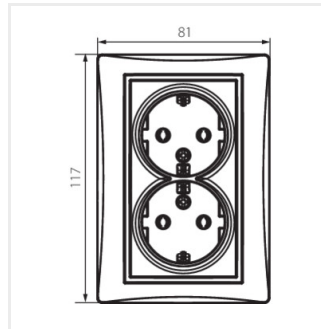

DOMO 01-1270

Gniazdo zasilające podwójne Schuko, kompletne

- Tworzywo: PC

DOMO 01-1270-102 bi

DOMO 01-1270-103 kr

DOMO 01-1270-143 sr

DOMO 01-1270-141 gr

DOMO 01-1270-130 pe

DOMO 01-1270-150 sz

DOMO 01-1270-142 cm

DOMO 01-1270-102 bi

DOMO 01-1270-103 kr

DOMO 01-1270-143 sr

DOMO 01-1270-141 gr

DOMO 01-1270

Gniazdo zasilające podwójne Schuko, kompletne

DOMO 01-1270-130 pe

DOMO 01-1270-150 sz

DOMO 01-1270-142 cm