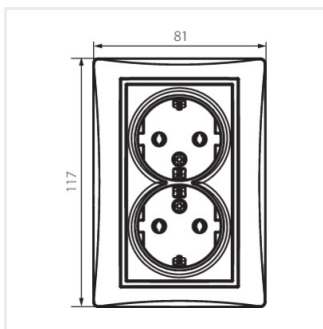

DOMO 01-1270

Gniazdo zasilające podwójne Schuko, kompletne

- Tworzywo: PC

DOMO 01-1270-102 bi

DOMO 01-1270-103 kr

DOMO 01-1270-143 sr

DOMO 01-1270-141 gr

DOMO 01-1270-130 pe

DOMO 01-1270-150 sz

DOMO 01-1270-142 cm

DOMO 01-1270-102 bi

DOMO 01-1270-103 kr

DOMO 01-1270-143 sr

DOMO 01-1270-141 gr

DOMO 01-1270

Gniazdo zasilające podwójne Schuko, kompletne

DOMO 01-1270-130 pe

DOMO 01-1270-150 sz

DOMO 01-1270-142 cm