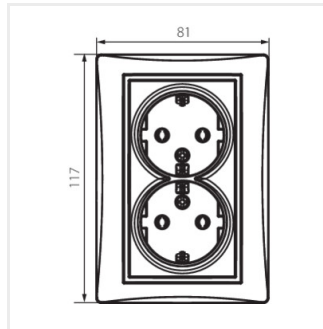

DOMO 01-1270

Gniazdo zasilające podwójne Schuko, kompletne

- Tworzywo: PC

DOMO 01-1270-102 bi

DOMO 01-1270-103 kr

DOMO 01-1270-143 sr

DOMO 01-1270-141 gr

DOMO 01-1270-130 pe

DOMO 01-1270-150 sz

DOMO 01-1270-142 cm

DOMO 01-1270-102 bi

DOMO 01-1270-103 kr

DOMO 01-1270-143 sr

DOMO 01-1270-141 gr

DOMO 01-1270

Gniazdo zasilające podwójne Schuko, kompletne

DOMO 01-1270-130 pe

DOMO 01-1270-150 sz

DOMO 01-1270-142 cm