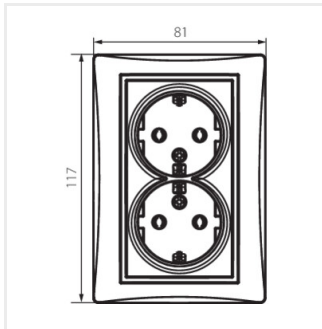

DOMO 01-1270

Gniazdo zasilające podwójne Schuko, kompletne

- Tworzywo: PC

DOMO 01-1270-102 bi

DOMO 01-1270-103 kr

DOMO 01-1270-143 sr

DOMO 01-1270-141 gr

DOMO 01-1270-130 pe

DOMO 01-1270-150 sz

DOMO 01-1270-142 cm

DOMO 01-1270-102 bi

DOMO 01-1270-103 kr

DOMO 01-1270-143 sr

DOMO 01-1270-141 gr

DOMO 01-1270

Gniazdo zasilające podwójne Schuko, kompletne

DOMO 01-1270-130 pe

DOMO 01-1270-150 sz

DOMO 01-1270-142 cm