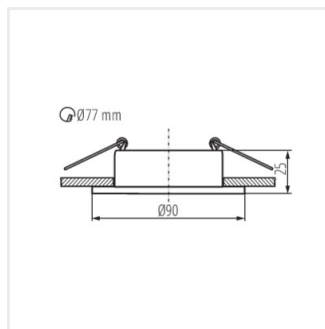

FELINE DSO

Dekorációs keret

FELINE DSO