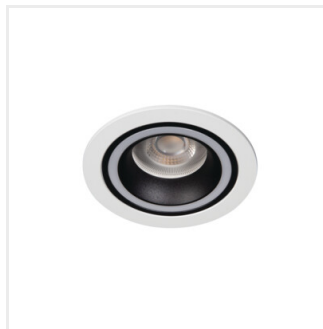

FELINE DSO

Dekorációs keret

unique
LIGHT
effect

MODULAR
frame

FELINE DSO B/B

FELINE DSO B/B	37250	max 10	fekete	nincs
FELINE DSO G/B	37251	max 10	arany / fekete	nincs
FELINE DSO W/B	37252	max 10	fehér / fekete	nincs
FELINE DSO W/W	37253	max 10	fehér	nincs
FELINE DSO G/W	37254	max 10	arany / fehér	nincs
FELINE DSO B/W	37255	max 10	fekete / fehér	nincs

A Kanlux FELINE DSO kerek, elegáns mennyezeti spotlámpa, amely 6 különböző színváltozatban elérhető, így bármilyen belső térhez kiválasztható a megfelelő opció. A termék további díszeleme a fényforrást körülvevő fénycsík (gyűrű).

- Lámpaház anyaga: alumínium ötvözet

FELINE DSO

Dekorációs keret

FELINE DSO B/B

FELINE DSO G/B

FELINE DSO W/B

FELINE DSO W/W

FELINE DSO G/W