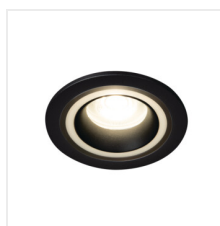

FELINE DSO

Dekorációs keret

unique
LIGHT
effect

MODULAR
frame

FELINE DSO B/B

FELINE DSO B/B	37250	max 10	fekete	nincs
FELINE DSO G/B	37251	max 10	arany / fekete	nincs
FELINE DSO W/B	37252	max 10	fehér / fekete	nincs
FELINE DSO W/W	37253	max 10	fehér	nincs
FELINE DSO G/W	37254	max 10	arany / fehér	nincs
FELINE DSO B/W	37255	max 10	fekete / fehér	nincs

A Kanlux FELINE DSO kerek, elegáns mennyezeti spotlámpa, amely 6 különböző színváltozatban elérhető, így bármilyen belső térhez kiválasztható a megfelelő opció. A termék további díszeleme a fényforrást körülvevő fénycsík (gyűrű).

- Lámpaház anyaga: alumínium ötvözet

FELINE DSO

Dekorációs keret

FELINE DSO B/B

FELINE DSO G/B

FELINE DSO W/B

FELINE DSO W/W

FELINE DSO G/W