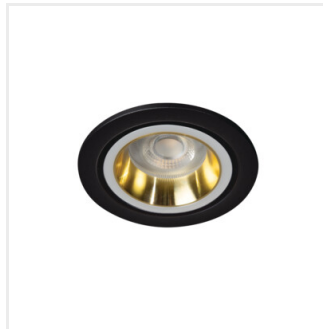

FELINE DSO

Dekorációs keret

unique
LIGHT
effect

MODULAR
frame

FELINE DSO B/B

FELINE DSO B/B	37250	max 10	fekete	nincs
FELINE DSO G/B	37251	max 10	arany / fekete	nincs
FELINE DSO W/B	37252	max 10	fehér / fekete	nincs
FELINE DSO W/W	37253	max 10	fehér	nincs
FELINE DSO G/W	37254	max 10	arany / fehér	nincs
FELINE DSO B/W	37255	max 10	fekete / fehér	nincs

A Kanlux FELINE DSO kerek, elegáns mennyezeti spotlámpa, amely 6 különböző színváltozatban elérhető, így bármilyen belső térhez kiválasztható a megfelelő opció. A termék további díszeleme a fényforrást körülvevő fénycsík (gyűrű).

- Lámpaház anyaga: alumínium ötvözet

FELINE DSO

Dekorációs keret

FELINE DSO B/B

FELINE DSO G/B

FELINE DSO W/B

FELINE DSO W/W

FELINE DSO G/W