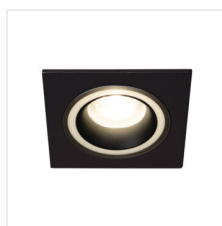

### Dekorációs keret

unique  
**LIGHT**  
effect

**MODULAR**  
frame

A Kanlux FELINE DSL szögletes, elegáns mennyezeti spotlámpa, amely 6 különböző színváltozatban elérhető, így bármilyen belső térhez kiválasztható a megfelelő opció.

- Dekorációs keret kerámia foglalat nélkül
- Lámpaház anyaga: alumínium ötvözet