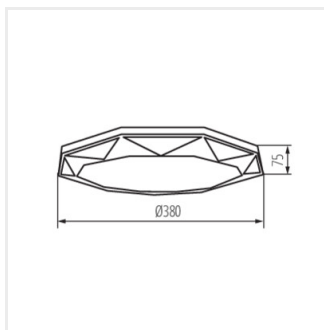

- Lámpaház anyaga: fém
- Búra anyaga: műanyag

CARVO LED

Mennyezeti LED lámpa

CARVO LED 17,5W NW

CARVO LED 17,5W NW