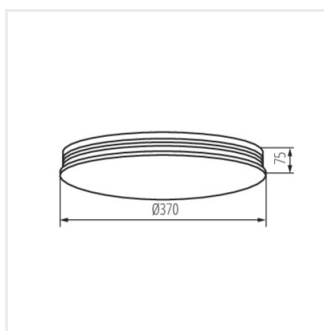

EXATE LED

Mennyezeti LED lámpa

 220-240 AC	 50	 120	 ≥20000	 25000	 Ra 80
 SMD	 SMD			 IP 20	 5÷25
	 1,5	 0,5m	 81		

EXATE LED 17,5W NW

EXATE LED 17,5W NW **37323** 17,5 LED 1420 4000 fehér

- Lámpaház anyaga: fém
- Búra anyaga: műanyag

EXATE LED

Mennyezeti LED lámpa

EXATE LED 17,5W NW

EXATE LED 17,5W NW