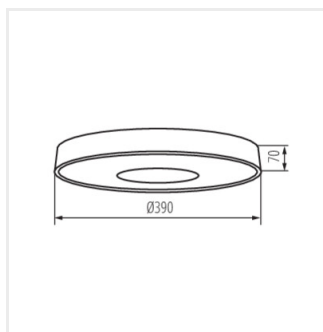

- Lámpaház anyaga: fém
- Búra anyaga: műanyag

VAND LED

Mennyezeti LED lámpa

VAND LED 17,5W NW W

VAND LED 17,5W NW B

VAND LED 17,5W NW W

VAND LED 17,5W NW B