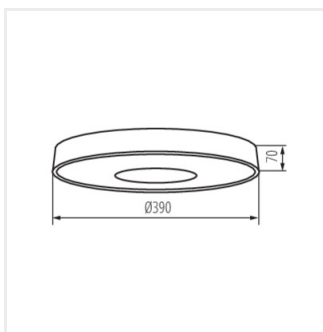

- Lámpaház anyaga: fém
- Búra anyaga: műanyag

VAND LED

Mennyezeti LED lámpa

VAND LED 17,5W NW W

VAND LED 17,5W NW B

VAND LED 17,5W NW W

VAND LED 17,5W NW B