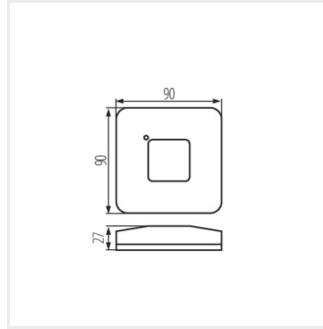

SQMOTION-B