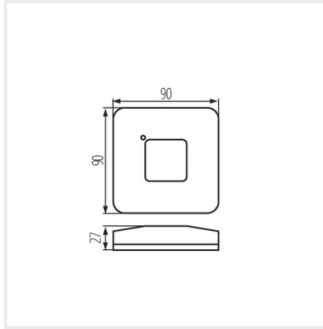

SQMOTION

MW mozgásérzékelő

SQMOTION-W