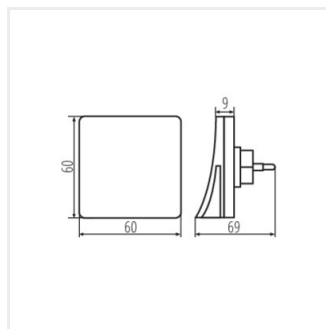

37393 HOFI LED WW W

LED irányfény

HOFI LED WW W