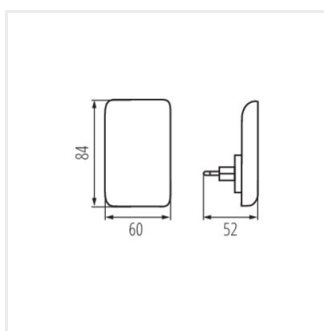

ORISA LED WW W