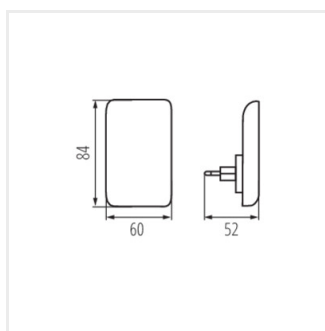

ORISA LED WW B