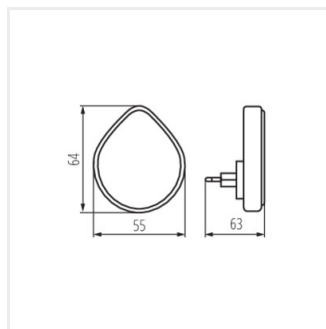

## 37396 ULOV LED DIM WW W

LED irányfény

[V] 220-240 AC	[Hz] 50	 ≥20000	 ellipse ≤ 6x Macskam			
	IP 20		lm W max 60	CE	EAC	UK CA

ULOV LED DIM WW W **37396** max 0,5 max 30 3000 fehér

- Lámpaház anyaga: műanyag
- Búra anyaga: műanyag

## 37396 ULOV LED DIM WW W

---

LED irányfény

ULOV LED DIM WW W