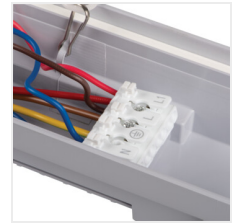

### Por- és páramentes LED-lámpatest

up to  
**170**  $\frac{\text{lm}}{\text{W}}$

**IP**  
**65**

**EA**  
**SY**  
Instal  
lation

$[\text{V}]$ 220-240 AC	$[\text{Hz}]$ 50	$\geq 80000$	$[\text{h}]$ 100000	elliptipse $\leq 6\%$ Macldam	Ra 80	SMD
		<b>IP</b> 65		$[\text{°C}]$ -20÷40		<b>IK</b> 08
	$[\text{mm}^2]$ 1÷2,5	$\text{---m}$ 0,5m	<b>CE</b>	<b>EAC</b>	<b>UK</b> <b>CA</b>	

A Kanlux MAH PRO lámpatestek a hermetikus lámpatestek sorozatának legújabb modelljei, amelyeket nyitható lámpaház jellemez, és amelyeket a legmagasabb minőség és funkcionalitás biztosítása érdekében terveztek. Márkás alkatrészekkel, többek között TRIDONIC tápegységgel és Everlight LED-ekkel vannak felszerelve, minek köszönhetően akár 7 év garanciát is vállalunk. Ezek a lámpatestek a megbízhatóság szinonimái. Az akár 170lm/W fényhasznosítással és az IP65 besorolással minden körülmények között kiváló megvilágítást biztosítanak. Ezenkívül rendkívül sokoldalúan használhatók, köszönhetően a szabályozható teljesítménynek és fényáramnak, valamint a cserélhető tápegységnek és a mozgásérzékelővel való kiegészítés lehetőségének. A gyorscsatlakozókkal biztosított gyors szerelés és az átmenő vezetékek által a telepítés gyors és problémamentes. További előny a mechanikai sérülések elleni magas IK08 védelem. Ez egy nélkülözhetetlen termékszéria azok számára, akiknek minden körülmények között kiváló minőségre és megbízhatóságra van szükségük.