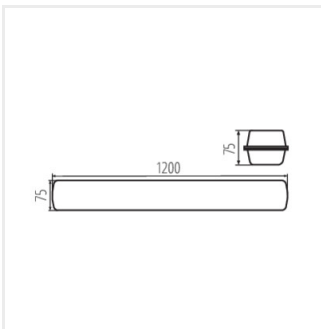

#### MAH PRO Y 38W 12R-NW

	$[\text{W}]$	$[\text{lm}]$	$T_c$ $[\text{K}]$	$[\text{°}]$	
MAH PRO Y 38W 12R-NW <b>38142</b>	38	6100	4000	110	szürke
	34,5	5600			
	27,5	4550			
	22	3750			
MAH PRO Y 52W 15R-NW <b>38143</b>	52	8400	4000	110	szürke
	44,5	7300			
	37	6200			
	29,5	5000			

## MAH PRO Y

Por- és páramentes LED-lámpatest

MAH PRO Y 38W 12R-NW

MAH PRO Y 52W 15R-NW

MAH PRO Y 38W 12R-NW

MAH PRO Y 52W 15R-NW