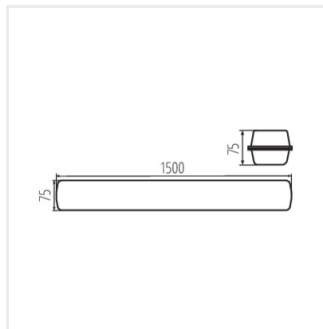

## MAH PRO Y

Por- és páramentes LED-lámpatest

MAH PRO Y 38W 12R-NW

MAH PRO Y 52W 15R-NW

MAH PRO Y 38W 12R-NW

MAH PRO Y 52W 15R-NW