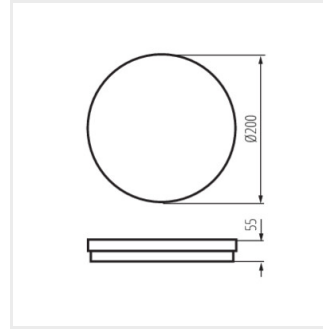

BENO ECO 40W CCT O B

BENO ECO

Mennyezeti LED lámpa

BENO ECO 12W CCT O W

BENO ECO 12W CCT O B

BENO ECO 20W CCT O W

BENO ECO 20W CCT O B

BENO ECO 30W CCT O W