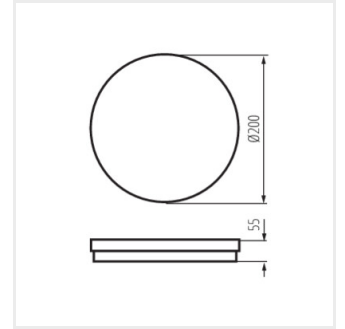

BENO ECO 40W CCT O B

BENO ECO

Mennyezeti LED lámpa

BENO ECO 12W CCT O W

BENO ECO 12W CCT O B

BENO ECO 20W CCT O W

BENO ECO 20W CCT O B

BENO ECO 30W CCT O W