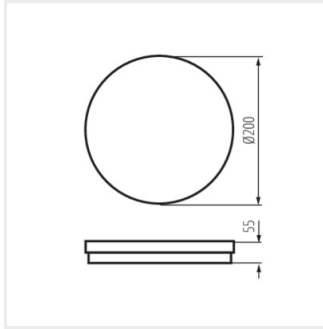

BENO ECO

Mennyezeti LED lámpa

BENO ECO 12W CCT O W