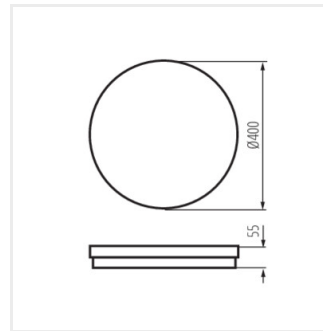

BENO ECO 40W CCT O W