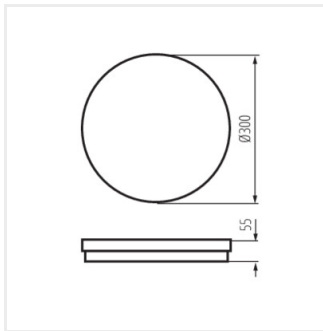

BENO ECO 40W CCT O B

BENO ECO

Mennyezeti LED lámpa

BENO ECO 12W CCT O W

BENO ECO 12W CCT O B

BENO ECO 20W CCT O W

BENO ECO 20W CCT O B

BENO ECO 30W CCT O W