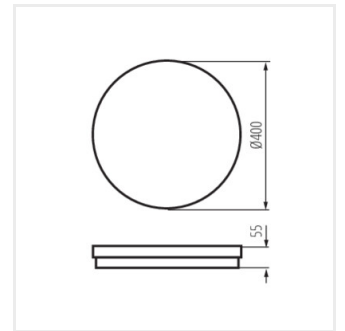

BENO ECO 40W CCT O B