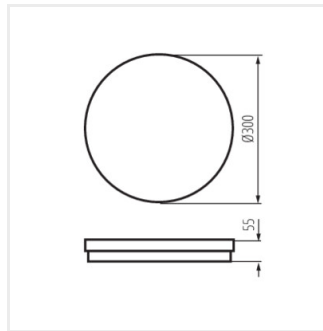

BENO ECO 40W CCT O B

BENO ECO

Mennyezeti LED lámpa

BENO ECO 12W CCT O W

BENO ECO 12W CCT O B

BENO ECO 20W CCT O W

BENO ECO 20W CCT O B

BENO ECO 30W CCT O W