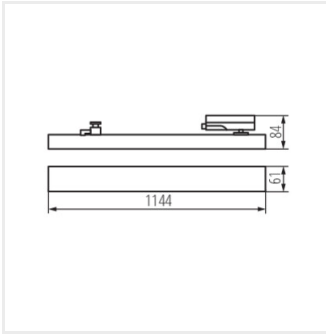

LTL 38W-114-CCT-W

		[W]	[lm]	Tc [K]	[°]	
LTL 38W-114-CCT-W	38390	max 38	max 5000 / 5245 / 5325	3000 / 3500 / 4000	90	fehér
LTL 38W-114-CCT-B	38391	max 38	max 5000 / 5245 / 5325	3000 / 3500 / 4000	90	fekete
LTL 38W-114-CCT-ADJ-W	38392	max 38	max 5000 / 5245 / 5325	3000 / 3500 / 4000	90	fehér
LTL 38W-114-CCT-ADJ-B	38393	max 38	max 5000 / 5245 / 5325	3000 / 3500 / 4000	90	fekete

LTL 38W-114-CCT-W

LTL 38W-114-CCT-B

LTL 38W-114-CCT-ADJ-W

LTL 38W-114-CCT-ADJ-B

LTL 38W-114-CCT

POWER SELECTION

CCT SELECTION

4000K - 3500K - 3000K