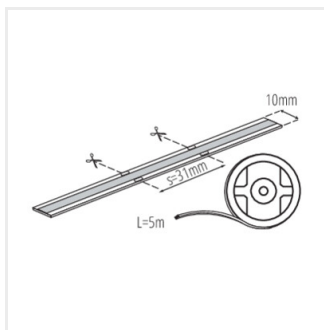

LCOB 15W/M 24