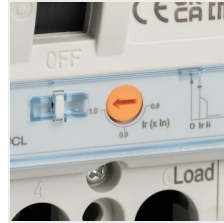

KMCCB

MCCB kompakt megszakító

KMCCB-RT-125A

		Ue	Ics	Icu	In [A]
KMCCB-RT-125A	37281	380/415 220/230	18kA (380/415V AC) 25kA (220/230V AC)	25kA (380/415V AC) 36kA (220/230V AC)	125
KMCCB-RT-160A	37282	380/415 220/230	27kA (380/415V AC) 36kA (220/230V AC)	36kA (380/415V AC) 50kA (220/230V AC)	160
KMCCB-RT-200A	37283	380/415 220/230	27kA (380/415V AC) 36kA (220/230V AC)	36kA (380/415V AC) 50kA (220/230V AC)	200
KMCCB-RT-250A	37284	380/415 220/230	27kA (380/415V AC) 36kA (220/230V AC)	36kA (380/415V AC) 50kA (220/230V AC)	250
KMCCB-RT-400A	38255	380/400/415	50kA	65kA	400
KMCCB-RT-400A-H	38256	380/400/415	75kA	100kA	400
KMCCB-RT-400A-4P	38257	380/400/415	50kA	65kA	400
KMCCB-RT-400A-4P-H	38258	380/400/415	75kA	100kA	400
KMCCB-RT-125A-4P	38516	380/415 220/230	18kA (380/415V AC) 25kA (220/230V AC)	25kA (380/415V AC) 36kA (220/230V AC)	125
KMCCB-RT-160A-4P	38517	380/415 220/230	25kA (380/415V AC) 36kA (220/230V AC)	36kA (380/415V AC) 50kA (220/230V AC)	160
KMCCB-RT-200A-4P	38518	380/415 220/230	25kA (380/415V AC) 36kA (220/230V AC)	36kA (380/415V AC) 50kA (220/230V AC)	200
KMCCB-RT-250A-4P	38519	380/415 220/230	25kA (380/415V AC) 36kA (220/230V AC)	36kA (380/415V AC) 50kA (220/230V AC)	250