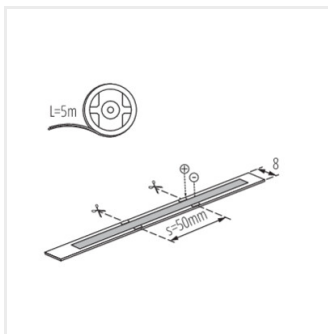

LCOB 10W/M 24 IP00