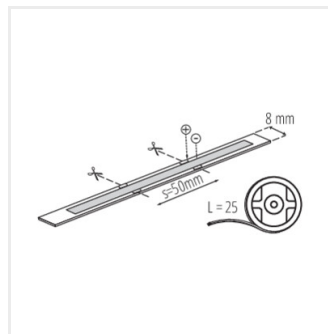

LCOBB 10W/M 24IP00