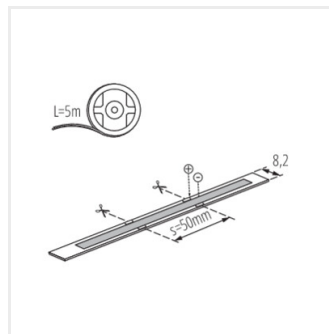

LCOB 10W/M 24 IP65