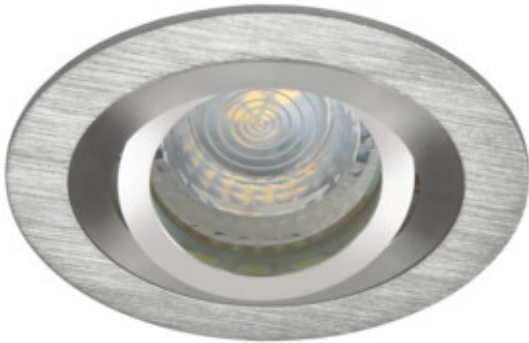

SEIDY

Faretto decorativo orientabile

 12 AC; 12 DC	 Gx5,3	 III	 45°	 IP 20	 MR-16	 5÷25
 0,12	 0,75	 0,75	 0,5m		 MR-16	

Model	Code	Max Qty	Material	Mounting	Height [mm]
SEIDY CT-DTO50-AL	18280	max 10	alluminio spazzolato	su un asse	30
SEIDY CT-DTL50-AL	18281	max 10	alluminio spazzolato	su un asse	30
SEIDY CT-DTL250-AL	18282	2 x max 10	alluminio spazzolato	su un asse	30
SEIDY CT-DTL250-B	18284	2 x max 10	nero anodizzato	su un asse	30
SEIDY CT-DTO50-B	18288	max 10	nero anodizzato	su un asse	30
SEIDY CT-DTL50-B	18289	max 10	nero anodizzato	su un asse	30
SEIDY CT-DTL50-W/M	19454	max 10	bianco opaco	su un asse	30
SEIDY CT-DTL250-W/M	19455	2 x max 10	bianco opaco	su un asse	30
SEIDY CT-DTO50-W/M	19456	max 10	bianco opaco	su un asse	30
SEIDY CT-DTO50-B/M	19457	max 10	nero opaco	su un asse	30
SEIDY CT-DTL50-B/M	19458	max 10	nero opaco	su un asse	30
SEIDY CT-DTL250-B/M	19459	2 x max 10	nero opaco	su un asse	30

Kanlux SEIDY è una famosa famiglia di faretti incasso disponibile in 4 varianti. Possono essere combinati per creare l'illuminazione perfetta per caffetterie, interni d'albergo ma anche per ambienti domestici.

- Materiale del corpo: alluminio

SEIDY

Faretto decorativo orientabile

SEIDY CT-DTO50-AL

SEIDY CT-DTL50-AL

SEIDY CT-DTL250-AL

SEIDY CT-DTL250-B

SEIDY CT-DTO50-B

SEIDY CT-DTL50-B

SEIDY CT-DTL50-W/M

SEIDY CT-DTL250-W/M

SEIDY

Faretto decorativo orientabile

SEIDY CT-DTO50-W/M

SEIDY CT-DTO50-B/M

SEIDY CT-DTL50-B/M