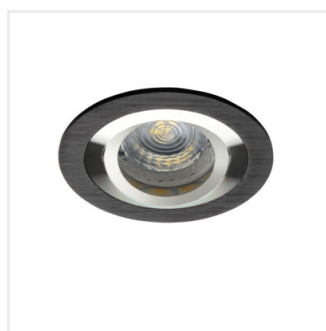

SEIDY

Faretto decorativo orientabile

 12 AC; 12 DC	 Gx5,3	 III	 45°	 IP 20	 MR-16	 5÷25
 0,12	 0,75	 0,75	 0,5m		 MR-16	

Model	Code	Max Qty	Material	Mounting	Height [mm]
SEIDY CT-DTO50-AL	18280	max 10	alluminio spazzolato	su un asse	30
SEIDY CT-DTL50-AL	18281	max 10	alluminio spazzolato	su un asse	30
SEIDY CT-DTL250-AL	18282	2 x max 10	alluminio spazzolato	su un asse	30
SEIDY CT-DTL250-B	18284	2 x max 10	nero anodizzato	su un asse	30
SEIDY CT-DTO50-B	18288	max 10	nero anodizzato	su un asse	30
SEIDY CT-DTL50-B	18289	max 10	nero anodizzato	su un asse	30
SEIDY CT-DTL50-W/M	19454	max 10	bianco opaco	su un asse	30
SEIDY CT-DTL250-W/M	19455	2 x max 10	bianco opaco	su un asse	30
SEIDY CT-DTO50-W/M	19456	max 10	bianco opaco	su un asse	30
SEIDY CT-DTO50-B/M	19457	max 10	nero opaco	su un asse	30
SEIDY CT-DTL50-B/M	19458	max 10	nero opaco	su un asse	30
SEIDY CT-DTL250-B/M	19459	2 x max 10	nero opaco	su un asse	30

Kanlux SEIDY è una famosa famiglia di faretti incasso disponibile in 4 varianti. Possono essere combinati per creare l'illuminazione perfetta per caffetterie, interni d'albergo ma anche per ambienti domestici.

- Materiale del corpo: alluminio

SEIDY

Faretto decorativo orientabile

SEIDY CT-DTO50-AL

SEIDY CT-DTL50-AL

SEIDY CT-DTL250-AL

SEIDY CT-DTL250-B

SEIDY CT-DTO50-B

SEIDY CT-DTL50-B

SEIDY CT-DTL50-W/M

SEIDY CT-DTL250-W/M

SEIDY

Faretto decorativo orientabile

SEIDY CT-DTO50-W/M

SEIDY CT-DTO50-B/M

SEIDY CT-DTL50-B/M