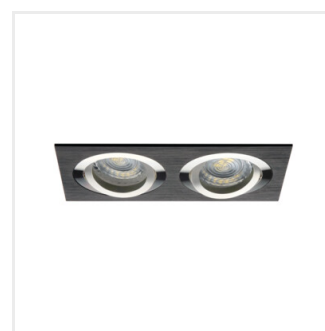

SEIDY

Faretto decorativo orientabile

 12 AC; 12 DC	 Gx5,3	 III	 45°	 IP 20	 MR-16	 5÷25
 0,12	 0,75	 0,75	 0,5m		 MR-16	

Model	Code	Max Qty	Material	Mounting	Height [mm]
SEIDY CT-DTO50-AL	18280	max 10	alluminio spazzolato	su un asse	30
SEIDY CT-DTL50-AL	18281	max 10	alluminio spazzolato	su un asse	30
SEIDY CT-DTL250-AL	18282	2 x max 10	alluminio spazzolato	su un asse	30
SEIDY CT-DTL250-B	18284	2 x max 10	nero anodizzato	su un asse	30
SEIDY CT-DTO50-B	18288	max 10	nero anodizzato	su un asse	30
SEIDY CT-DTL50-B	18289	max 10	nero anodizzato	su un asse	30
SEIDY CT-DTL50-W/M	19454	max 10	bianco opaco	su un asse	30
SEIDY CT-DTL250-W/M	19455	2 x max 10	bianco opaco	su un asse	30
SEIDY CT-DTO50-W/M	19456	max 10	bianco opaco	su un asse	30
SEIDY CT-DTO50-B/M	19457	max 10	nero opaco	su un asse	30
SEIDY CT-DTL50-B/M	19458	max 10	nero opaco	su un asse	30
SEIDY CT-DTL250-B/M	19459	2 x max 10	nero opaco	su un asse	30

Kanlux SEIDY è una famosa famiglia di faretti incasso disponibile in 4 varianti. Possono essere combinati per creare l'illuminazione perfetta per caffetterie, interni d'albergo ma anche per ambienti domestici.

- Materiale del corpo: alluminio

SEIDY

Faretto decorativo orientabile

SEIDY CT-DTO50-AL

SEIDY CT-DTL50-AL

SEIDY CT-DTL250-AL

SEIDY CT-DTL250-B

SEIDY CT-DTO50-B