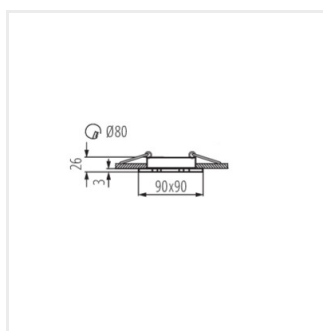

SEIDY CT-DTL50