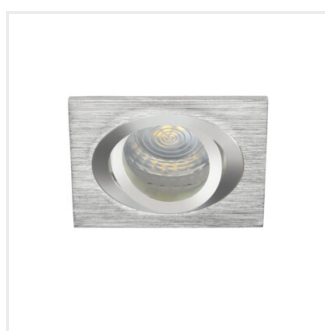

SEIDY

Faretto decorativo orientabile

 12 AC; 12 DC	 Gx5,3	 III	 45°	 IP 20	 MR-16	 5÷25
 0,12	 0,75	 0,75	 0,5m		 MR-16	

Model	Code	Max Qty	Material	Mounting	Height [mm]
SEIDY CT-DTO50-AL	18280	max 10	alluminio spazzolato	su un asse	30
SEIDY CT-DTL50-AL	18281	max 10	alluminio spazzolato	su un asse	30
SEIDY CT-DTL250-AL	18282	2 x max 10	alluminio spazzolato	su un asse	30
SEIDY CT-DTL250-B	18284	2 x max 10	nero anodizzato	su un asse	30
SEIDY CT-DTO50-B	18288	max 10	nero anodizzato	su un asse	30
SEIDY CT-DTL50-B	18289	max 10	nero anodizzato	su un asse	30
SEIDY CT-DTL50-W/M	19454	max 10	bianco opaco	su un asse	30
SEIDY CT-DTL250-W/M	19455	2 x max 10	bianco opaco	su un asse	30
SEIDY CT-DTO50-W/M	19456	max 10	bianco opaco	su un asse	30
SEIDY CT-DTO50-B/M	19457	max 10	nero opaco	su un asse	30
SEIDY CT-DTL50-B/M	19458	max 10	nero opaco	su un asse	30
SEIDY CT-DTL250-B/M	19459	2 x max 10	nero opaco	su un asse	30

Kanlux SEIDY è una famosa famiglia di faretti incasso disponibile in 4 varianti. Possono essere combinati per creare l'illuminazione perfetta per caffetterie, interni d'albergo ma anche per ambienti domestici.

- Materiale del corpo: alluminio

SEIDY

Faretto decorativo orientabile

SEIDY CT-DTO50-AL

SEIDY CT-DTL50-AL

SEIDY CT-DTL250-AL

SEIDY CT-DTL250-B

SEIDY CT-DTO50-B