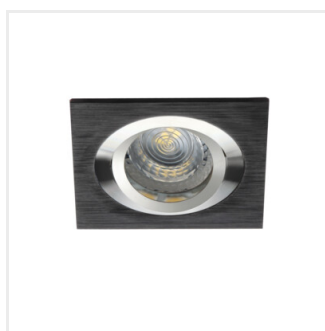

SEIDY

Faretto decorativo orientabile

 12 AC; 12 DC	 Gx5,3	 III	 45°	 IP 20	 MR-16	 5÷25
 0,12	 0,75	 0,75	 0,5m		 MR-16	

Model	Code	Max Qty	Material	Mounting	Height [mm]
SEIDY CT-DTO50-AL	18280	max 10	alluminio spazzolato	su un asse	30
SEIDY CT-DTL50-AL	18281	max 10	alluminio spazzolato	su un asse	30
SEIDY CT-DTL250-AL	18282	2 x max 10	alluminio spazzolato	su un asse	30
SEIDY CT-DTL250-B	18284	2 x max 10	nero anodizzato	su un asse	30
SEIDY CT-DTO50-B	18288	max 10	nero anodizzato	su un asse	30
SEIDY CT-DTL50-B	18289	max 10	nero anodizzato	su un asse	30
SEIDY CT-DTL50-W/M	19454	max 10	bianco opaco	su un asse	30
SEIDY CT-DTL250-W/M	19455	2 x max 10	bianco opaco	su un asse	30
SEIDY CT-DTO50-W/M	19456	max 10	bianco opaco	su un asse	30
SEIDY CT-DTO50-B/M	19457	max 10	nero opaco	su un asse	30
SEIDY CT-DTL50-B/M	19458	max 10	nero opaco	su un asse	30
SEIDY CT-DTL250-B/M	19459	2 x max 10	nero opaco	su un asse	30

Kanlux SEIDY è una famosa famiglia di faretti incasso disponibile in 4 varianti. Possono essere combinati per creare l'illuminazione perfetta per caffetterie, interni d'albergo ma anche per ambienti domestici.

- Materiale del corpo: alluminio

SEIDY

Faretto decorativo orientabile

SEIDY CT-DTO50-AL

SEIDY CT-DTL50-AL

SEIDY CT-DTL250-AL

SEIDY CT-DTL250-B

SEIDY CT-DTO50-B

SEIDY CT-DTL50-B

SEIDY CT-DTL50-W/M

SEIDY CT-DTL250-W/M

SEIDY

Faretto decorativo orientabile

SEIDY CT-DTO50-W/M

SEIDY CT-DTO50-B/M

SEIDY CT-DTL50-B/M