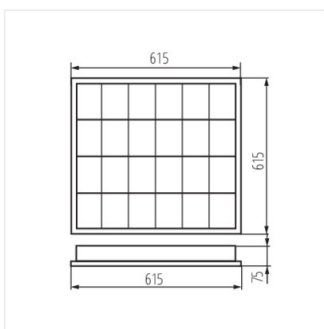

- Materiale del corpo: acciaio
- Materiale del riflettore: lega di alluminio

NOTUS

Lampada con griglia

NOTUS 3 EVG 418 NT

NOTUS 3 EVG 236 NT

NOTUS 3 EVG 218 NT

NOTUS 3WS EVG 418 NT

NOTUS 3WS EVG 236 NT