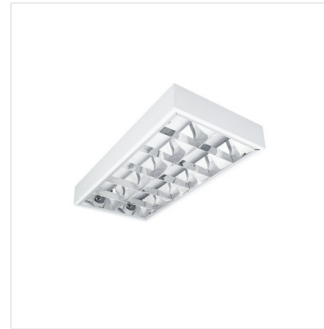

NOTUS

Lampada con griglia

 220-240 AC	 50		 IP 20		 5+25	
	 1÷2,5		 0,5m			

NOTUS 3 EVG 418 NT

NOTUS 3 EVG 418 NT	19731	4 x 18	T8	G13	bianco
NOTUS 3 EVG 236 NT	19732	2 x 36	T8	G13	bianco
NOTUS 3 EVG 218 NT	19733	2 x 18	T8	G13	bianco
NOTUS 3WS EVG 418 NT	25711	4 x 18	T8	G13	bianco
NOTUS 3WS EVG 236 NT	25712	2 x 36	T8	G13	bianco

Le Kanlux NOTUS sono plafoniere con griglia dal design classico che si caratterizzano per un facile montaggio. Le plafoniere con griglia continuano ad essere una soluzione molto comune per illuminare uffici o spazi industriali. Ottimi parametri di illuminazione ad un prezzo vantaggioso, una costruzione semplice e la resistenza dei materiali con cui sono realizzati sono i fattori più importanti che le connotano.

- Materiale del corpo: acciaio
- Materiale del riflettore: lega di alluminio

NOTUS

Lampada con griglia

NOTUS 3 EVG 418 NT

NOTUS 3 EVG 236 NT

NOTUS 3 EVG 218 NT

NOTUS 3WS EVG 418 NT

NOTUS 3WS EVG 236 NT

NOTUS 3 EVG 418; NOTUS

NOTUS 3 EVG 236; NOTUS

NOTUS 3 EVG 218 NT

NOTUS

Lampada con griglia

3WS EVG 418

3WS EVG 236

ACCESSORI: