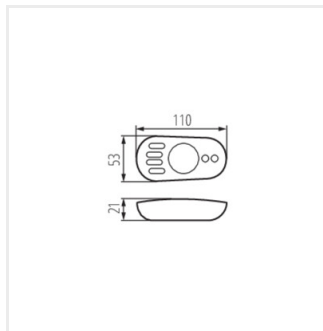

- Materiale: plastica

CTRL 12/24V MONO/CCT

REMOTE CCT

REMOTE MONO

REMOTE L 1 MONO/CCT-W

Data di emissione: 24.09.2024, 13:51

Ci riserviamo la possibilità di introdurre delle modifiche tecniche. I dati contenuti in questo materiale non sono legalmente vincolanti.

## CTRL 12/24V MONO/CCT

Controller per strip LED

REMOTE O 1 MONO/CCT-B

REMOTE 4 MONO/CCT-B

CTRL 12/24V MONO/CCT

REMOTE CCT

REMOTE MONO

REMOTE L 1 MONO/CCT-W