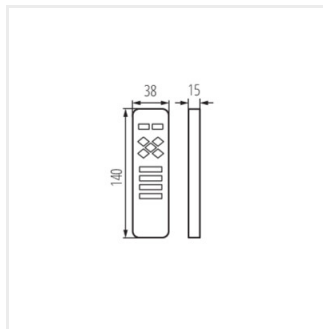

REMOTE 4 MONO/CCT-B