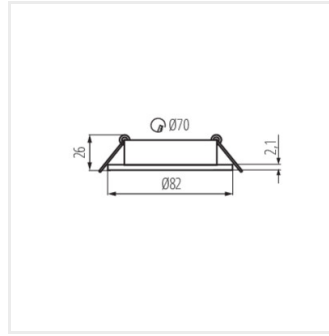

DALLA DTO

Data di emissione: 10.10.2024, 09:16

Ci riserviamo la possibilità di introdurre delle modifiche tecniche. I dati contenuti in questo materiale non sono legalmente vincolanti.

Fotometria: risultati conseguiti durante l'esame di una singola unità del prodotto.