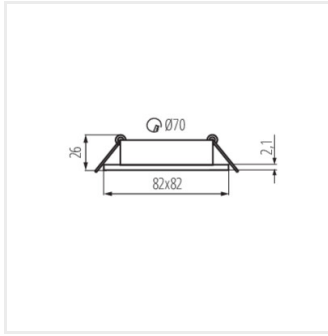

DALLA DTL

Data di emissione: 10.10.2024, 09:16

Ci riserviamo la possibilità di introdurre delle modifiche tecniche. I dati contenuti in questo materiale non sono legalmente vincolanti.

Fotometria: risultati conseguiti durante l'esame di una singola unità del prodotto.