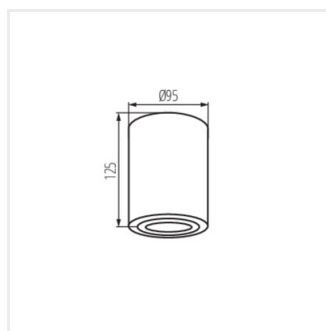

BORD

Faretto decorativo orientabile

**MO
DE
RN**
design

**HIGH
quality
finish**

[V] 220-240 AC	[Hz] 50	PAR16	GU10	⏚	IP 20	🏠
☀️🌡️🌞 5÷25	↑	🔄	🔄 25	📦	[mm²] 0,75÷1,5	📏 0,5m
🚫🐜	CE	EAC	UK CA	🔄		

BORD DLP-50-B

BORD DLP-50-AL	22550	max 10	alluminio spazzolato
BORD DLP-50-W	22551	max 10	bianco opaco
BORD DLP-50-B	22552	max 10	nero opaco
BORD DLP-250-W	22554	2 x max 10	bianco opaco
BORD DLP-250-B	22555	2 x max 10	nero opaco

- Materiale del corpo: alluminio

BORD

Faretto decorativo orientabile

BORD DLP-50-AL

BORD DLP-50-W

BORD DLP-250-W

BORD DLP-250-B

BORD DLP-50