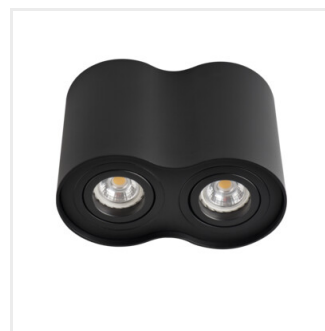

BORD

Faretto decorativo orientabile

**MO
DE
RN**
design

**HIGH
quality
finish**

[V] 220-240 AC	[Hz] 50	PAR16	GU10	⏚	IP 20	🏠
☀️🌡️🌞 5÷25	↑	🔄	🔄 25	📦	[mm²] 0,75÷1,5	📏 0,5m
🚫🐜	CE	EAC	UK CA	🔄		

BORD DLP-50-B

BORD DLP-50-AL	22550	max 10	alluminio spazzolato
BORD DLP-50-W	22551	max 10	bianco opaco
BORD DLP-50-B	22552	max 10	nero opaco
BORD DLP-250-W	22554	2 x max 10	bianco opaco
BORD DLP-250-B	22555	2 x max 10	nero opaco

I bordi smussati, le linee curve e la forma slanciata donano agli apparecchi Kanlux BORD eleganza e raffinatezza. Il loro design permettono di abbinare questi faretti sia agli interni residenziali che agli spazi commerciali.

- Materiale del corpo: alluminio

BORD

Faretto decorativo orientabile

BORD DLP-50-AL

BORD DLP-50-W

BORD DLP-250-W

BORD DLP-250-B

BORD DLP-50