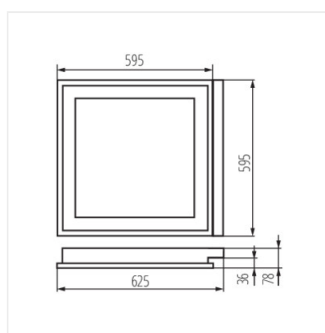

REGIS 4LED

Plafoniera ad incasso con griglia

REGIS 4LED OPAL 418PT

REGIS 4LED 418 PT

REGIS 4LED OPAL 418PT

REGIS 4LED 418 PT

ACCESSORI:

72333 CLP-REGIS/PT CLP-REGIS/PT supporto di montaggio, serve per incassare gli apparecchi nei controsoffitti in cartongesso. 4 pz. nel set.