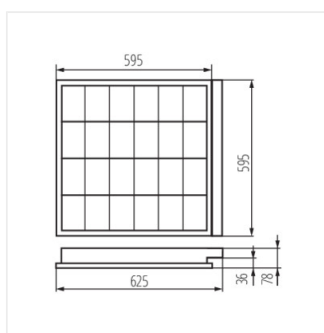

REGIS 4LED

Plafoniera ad incasso con griglia

REGIS 4LED OPAL 418PT

REGIS 4LED 418 PT

REGIS 4LED OPAL 418PT

REGIS 4LED 418 PT

ACCESSORI:

72333 CLP-REGIS/PT CLP-REGIS/PT supporto di montaggio, serve per incassare gli apparecchi nei controsoffitti in cartongesso. 4 pz. nel set.