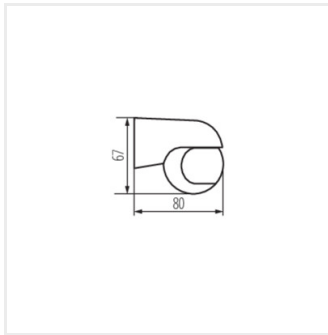

ALER MINI

Data di emissione: 9/10/2020, 13:15

Ci riserviamo la possibilità di introdurre delle modifiche tecniche. I dati contenuti in questo materiale non sono legalmente vincolanti.

Fotometria: risultati conseguiti durante l'esame di una singola unità del prodotto.

Kanlux S.A. ul. Objazdowa 1-3, 41-922 Radzionków, Poland kanlux@kanlux.com