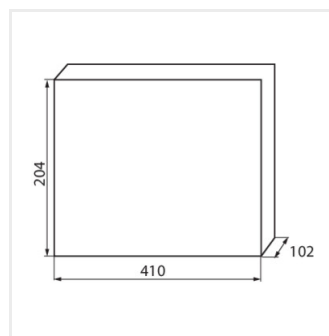

KDB

Quadro di distribuzione serie KDB

KDB-S18T