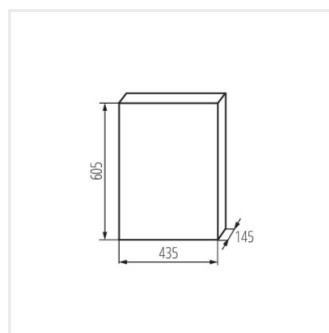

KDB-F54P-M