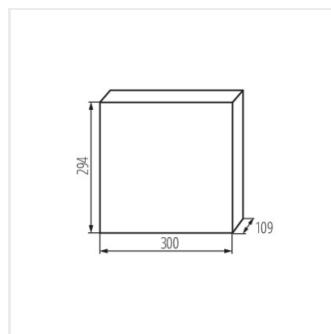

KDB

Quadro di distribuzione serie KDB

KDB-S24PM