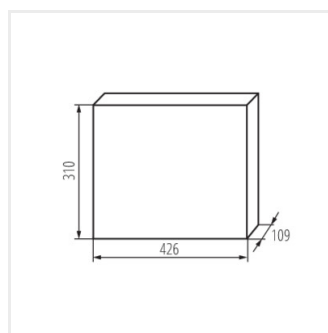

KDB

Quadro di distribuzione serie KDB

KDB-F36P