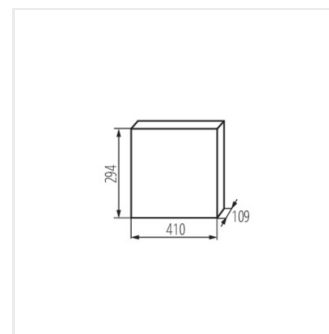

KDB

Quadro di distribuzione serie KDB

KDB-S36PM