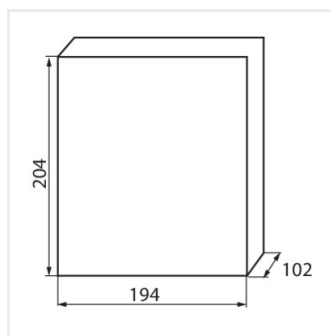

KDB

Quadro di distribuzione serie KDB

KDB-S06T