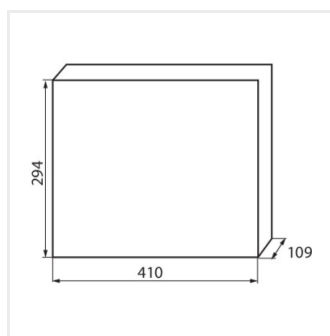

KDB

Quadro di distribuzione serie KDB

KDB-S36T