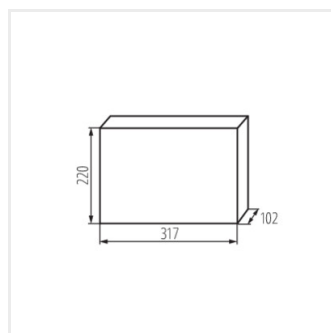

KDB

Quadro di distribuzione serie KDB

KDB-F12P