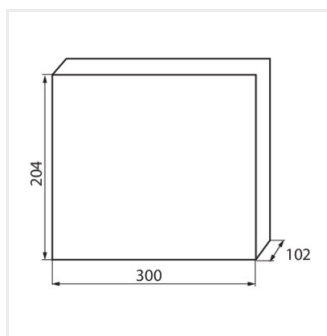

KDB

Quadro di distribuzione serie KDB

KDB-S12T