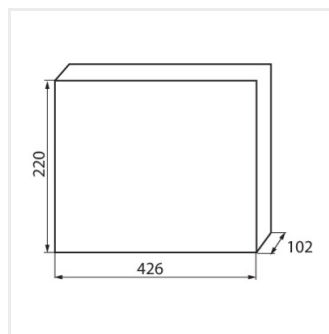

KDB

Quadro di distribuzione serie KDB

KDB-F18T