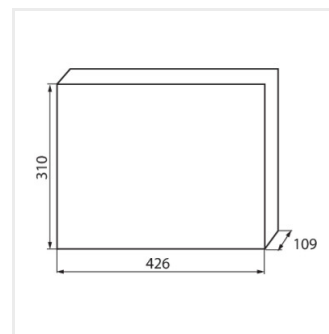

KDB

Quadro di distribuzione serie KDB

KDB-F36T