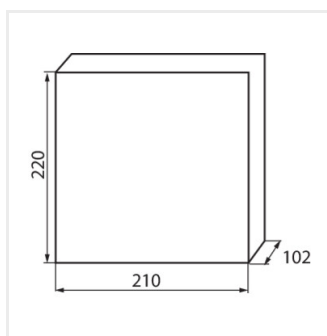

KDB

Quadro di distribuzione serie KDB

KDB-F06T