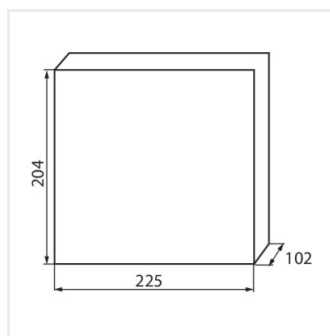

KDB

Quadro di distribuzione serie KDB

KDB-S08T