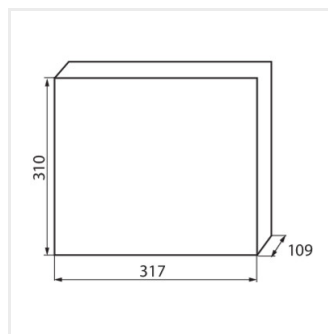

KDB

Quadro di distribuzione serie KDB

KDB-F24T