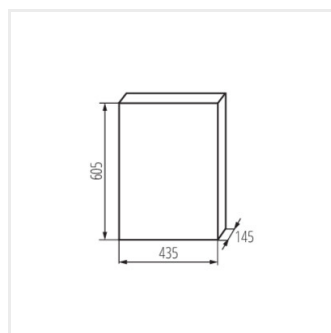

KDB

Quadro di distribuzione serie KDB

KDB-F54P