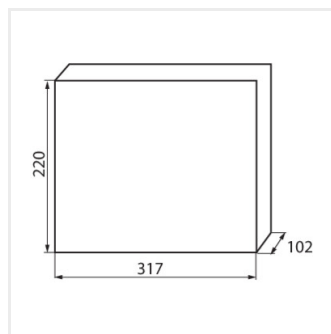

KDB

Quadro di distribuzione serie KDB

KDB-F12T