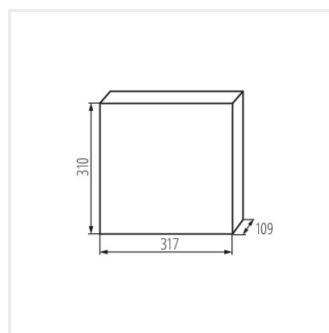

KDB

Quadro di distribuzione serie KDB

KDB-F24P