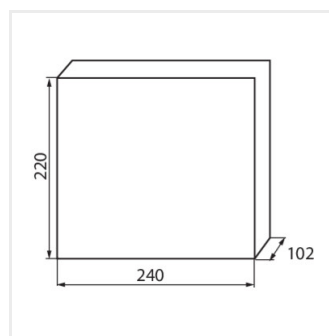

KDB

Quadro di distribuzione serie KDB

KDB-F08T