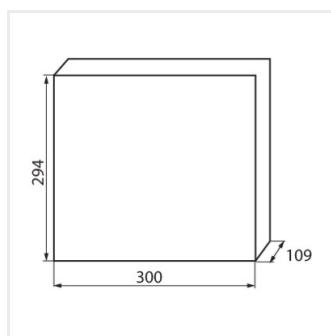

KDB

Quadro di distribuzione serie KDB

KDB-S24T