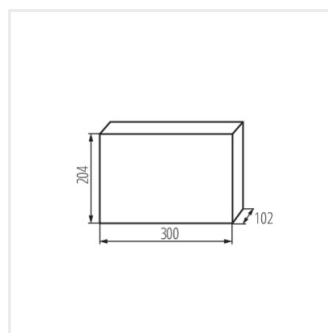

KDB

Quadro di distribuzione serie KDB

KDB-S12P