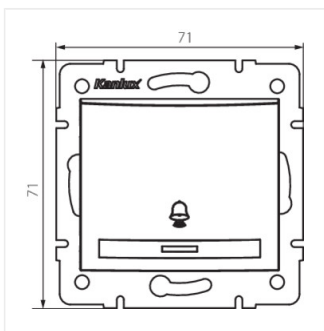

DOMO 01-1080-202 bi