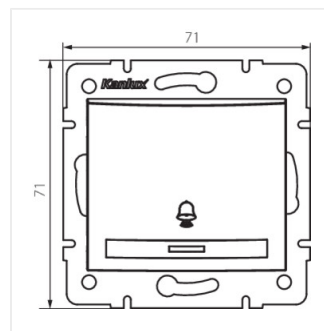

DOMO 01-1080-243 sr