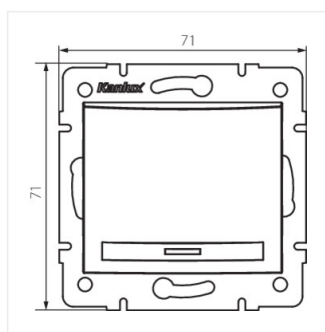

- Material: PC
- Plastic: PC

DOMO 01-1000

1 gang 1 way switch

DOMO 01-1000-202 bi

DOMO 01-1000-203 kr

DOMO 01-1000-243 sr

DOMO 01-1000-241 gr

DOMO 01-1000-230 pe

DOMO 01-1000-250 sz

DOMO 01-1000-242 cm

DOMO 01-1000

1 gang 1 way switch

DOMO 01-1000-202 bi

DOMO 01-1000-203 kr

DOMO 01-1000-243 sr

DOMO 01-1000-241 gr