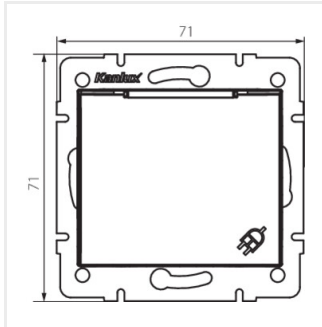

DOMO 01-1230-130 pe

DOMO 01-1230-150 sz

DOMO 01-1230-142 cm

DOMO 01-1230-102 bi

DOMO 01-1230-103 kr

DOMO 01-1230-143 sr

DOMO 01-1230-141 gr

DOMO 01-1230

Gniazdo z uziemieniem, IP-44, Schuko

DOMO 01-1230-130 pe

DOMO 01-1230-150 sz

DOMO 01-1230-142 cm