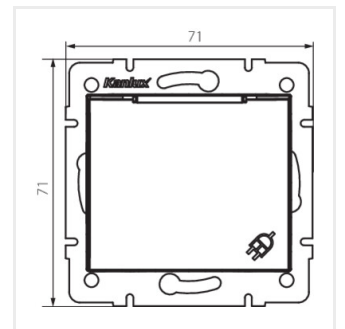

DOMO 01-1230-130 pe

DOMO 01-1230-150 sz

DOMO 01-1230-142 cm

DOMO 01-1230-102 bi

DOMO 01-1230-103 kr

DOMO 01-1230-143 sr

DOMO 01-1230-141 gr

DOMO 01-1230

Gniazdo z uziemieniem, IP-44, Schuko

DOMO 01-1230-130 pe

DOMO 01-1230-150 sz

DOMO 01-1230-142 cm