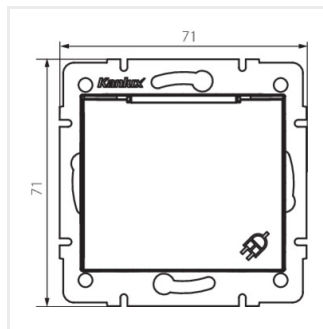

DOMO 01-1230-130 pe

DOMO 01-1230-150 sz

DOMO 01-1230-142 cm

DOMO 01-1230-102 bi

DOMO 01-1230-103 kr

DOMO 01-1230-143 sr

DOMO 01-1230-141 gr

DOMO 01-1230

Gniazdo z uziemieniem, IP-44, Schuko

DOMO 01-1230-130 pe

DOMO 01-1230-150 sz

DOMO 01-1230-142 cm