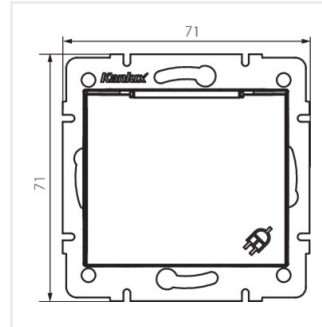

DOMO 01-1230-130 pe

DOMO 01-1230-150 sz

DOMO 01-1230-142 cm

DOMO 01-1230-102 bi

DOMO 01-1230-103 kr

DOMO 01-1230-143 sr

DOMO 01-1230-141 gr

DOMO 01-1230

Gniazdo z uziemieniem, IP-44, Schuko

DOMO 01-1230-130 pe

DOMO 01-1230-150 sz

DOMO 01-1230-142 cm