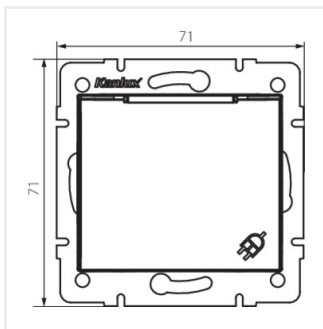

DOMO 01-1230

Gniazdo z uziemieniem, IP-44, Schuko

DOMO 01-1230-102 bi

DOMO 01-1230-102 bi	24731	biały
DOMO 01-1230-103 kr	24791	kremowy
DOMO 01-1230-143 sr	24850	srebrny
DOMO 01-1230-141 gr	24909	grafitowy
DOMO 01-1230-130 pe	24968	perłowo biały
DOMO 01-1230-150 sz	25027	szampański
DOMO 01-1230-142 cm	36616	czarny mat

DOMO 01-1230-130 pe

DOMO 01-1230-150 sz

DOMO 01-1230-142 cm

DOMO 01-1230-102 bi

DOMO 01-1230-103 kr

DOMO 01-1230-143 sr

DOMO 01-1230-141 gr

DOMO 01-1230

Gniazdo z uziemieniem, IP-44, Schuko

DOMO 01-1230-130 pe

DOMO 01-1230-150 sz

DOMO 01-1230-142 cm