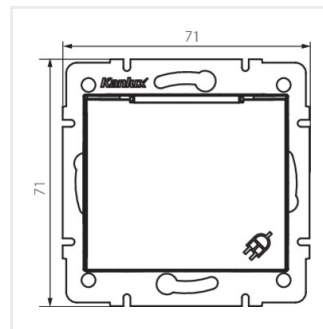

DOMO 01-1230-130 pe

DOMO 01-1230-150 sz

DOMO 01-1230-142 cm

DOMO 01-1230-102 bi

DOMO 01-1230-103 kr

DOMO 01-1230-143 sr

DOMO 01-1230-141 gr

DOMO 01-1230

Gniazdo z uziemieniem, IP-44, Schuko

DOMO 01-1230-130 pe

DOMO 01-1230-150 sz

DOMO 01-1230-142 cm