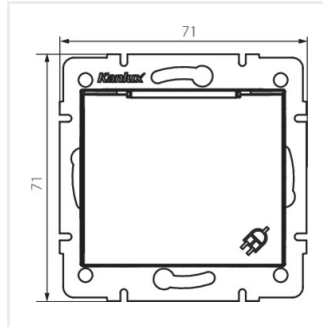

DOMO 01-1230-130 pe

DOMO 01-1230-150 sz

DOMO 01-1230-142 cm

DOMO 01-1230-102 bi

DOMO 01-1230-103 kr

DOMO 01-1230-143 sr

DOMO 01-1230-141 gr

DOMO 01-1230

Gniazdo z uziemieniem, IP-44, Schuko

DOMO 01-1230-130 pe

DOMO 01-1230-150 sz

DOMO 01-1230-142 cm