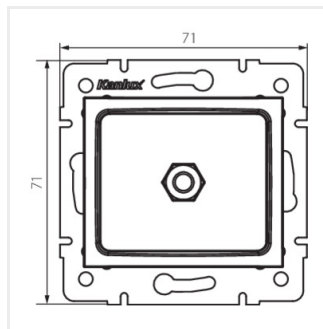

DOMO 01-1830

Gniazdo ekwipotencjalne

DOMO 01-1830-002 bi

DOMO 01-1830-002 bi	24761	biały
DOMO 01-1830-003 kr	24820	kremowy
DOMO 01-1830-043 sr	24879	srebrny
DOMO 01-1830-041 gr	24938	grafitowy
DOMO 01-1830-030 pe	24997	perłowo biały
DOMO 01-1830-050 sz	25056	szampański

DOMO 01-1830-030 pe

DOMO 01-1830-050 sz

DOMO 01-1830-002 bi

DOMO 01-1830-003 kr

DOMO 01-1830-043 sr

DOMO 01-1830-041 gr

DOMO 01-1830

Gniazdo ekwipotencjalne