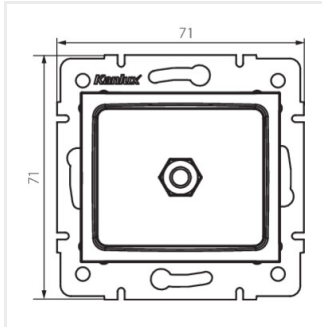

DOMO 01-1830

Gniazdo ekwipotencjalne

DOMO 01-1830-002 bi

DOMO 01-1830-002 bi	24761	biały
DOMO 01-1830-003 kr	24820	kremowy
DOMO 01-1830-043 sr	24879	srebrny
DOMO 01-1830-041 gr	24938	grafitowy
DOMO 01-1830-030 pe	24997	perłowo biały
DOMO 01-1830-050 sz	25056	szampański

DOMO 01-1830-030 pe

DOMO 01-1830-050 sz

DOMO 01-1830-002 bi

DOMO 01-1830-003 kr

DOMO 01-1830-043 sr

DOMO 01-1830-041 gr

DOMO 01-1830

Gniazdo ekwipotencjalne