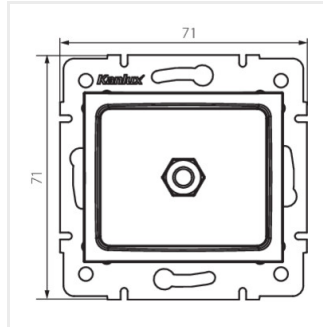

DOMO 01-1830-050 sz