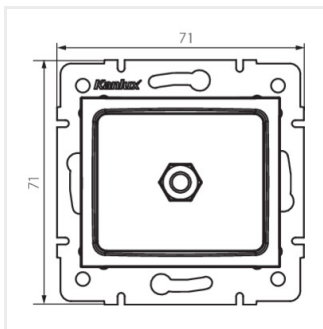

DOMO 01-1830

Gniazdo ekwipotencjalne

DOMO 01-1830-002 bi

DOMO 01-1830-002 bi	24761	biały
DOMO 01-1830-003 kr	24820	kremowy
DOMO 01-1830-043 sr	24879	srebrny
DOMO 01-1830-041 gr	24938	grafitowy
DOMO 01-1830-030 pe	24997	perłowo biały
DOMO 01-1830-050 sz	25056	szampański

DOMO 01-1830-030 pe

DOMO 01-1830-050 sz

DOMO 01-1830-002 bi

DOMO 01-1830-003 kr

DOMO 01-1830-043 sr

DOMO 01-1830-041 gr

DOMO 01-1830

Gniazdo ekwipotencjalne