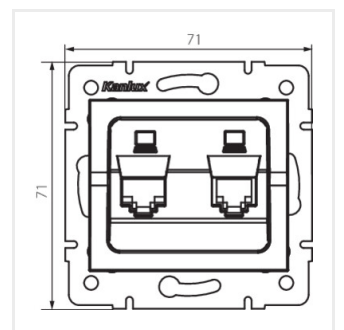

LOGI 02-1420-041 gr