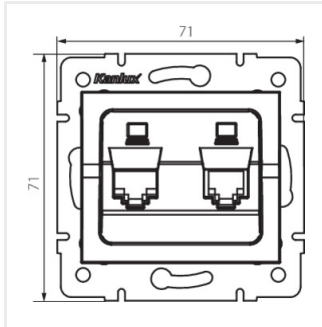

## LOGI 02-1420

---

Gniazdo komputerowe podwójne niezależne (2x RJ45Cat 6 Jack)

LOGI 02-1420-042 cm