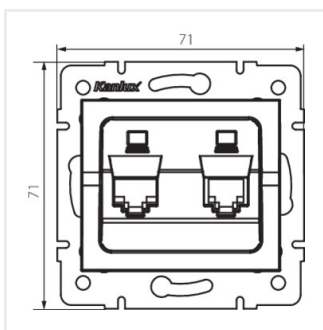

## LOGI 02-1420

Gniazdo komputerowe podwójne niezależne (2x RJ45Cat 6 Jack)

LOGI 02-1420-002 bi

LOGI 02-1420-003 kr

LOGI 02-1420-043 sr

LOGI 02-1420-041 gr

LOGI 02-1420-042 cm

LOGI 02-1420-002 bi