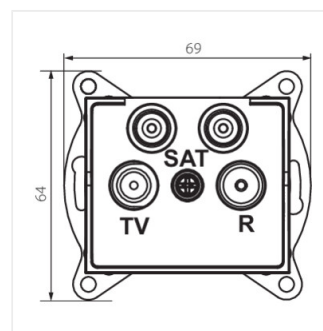

LOGI 02-1590-041 gr