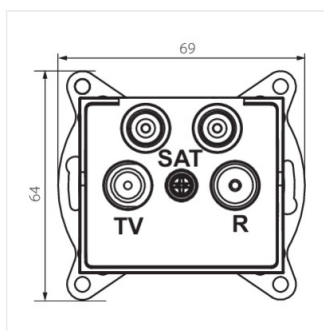

- Materiale plastico: ABS

LOGI 02-1590

Presse TV-2xSAT terminale

LOGI 02-1590-002 bi

LOGI 02-1590-003 kr

LOGI 02-1590-043 sr

LOGI 02-1590-041 gr

LOGI 02-1590-042 cm