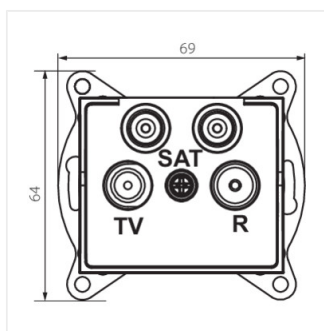

LOGI 02-1590-003 kr