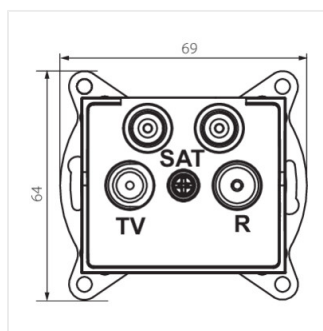

LOGI 02-1590-043 sr