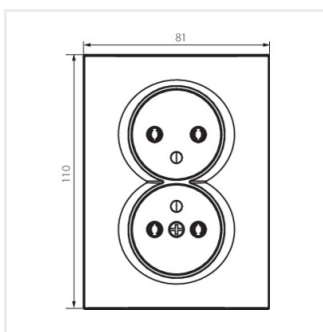

LOGI 02-1261-102 bi

LOGI 02-1261-103 kr

LOGI 02-1261-143 sr

LOGI 02-1261-141 gr

LOGI 02-1261-142 cm

LOGI 02-1261-102 bi

LOGI 02-1261-103 kr

LOGI 02-1261-143 sr

LOGI 02-1261-141 gr

LOGI 02-1261

Gniazdo zasilające podwójne francuskie, kompletne

LOGI 02-1261-142 cm