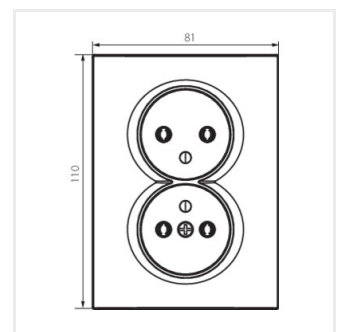

LOGI 02-1261-102 bi

LOGI 02-1261-103 kr

LOGI 02-1261-143 sr

LOGI 02-1261-141 gr

LOGI 02-1261-142 cm

LOGI 02-1261-102 bi

LOGI 02-1261-103 kr

LOGI 02-1261-143 sr

LOGI 02-1261-141 gr

LOGI 02-1261

Gniazdo zasilające podwójne francuskie, kompletne

LOGI 02-1261-142 cm