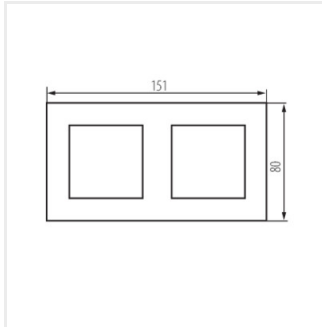

25341 BIURO 04-1470-102 bi

Ramka dwukrotna

BIURO 04-1470-102 bi **25341** biały

- Atest PZH: Numer B.BK.60112.0456.2022, ważny do 2028-02-10
- Tworzywo: ABS
- Materiał: ABS

25341 BIURO 04-1470-102 bi

Ramka dwukrotna