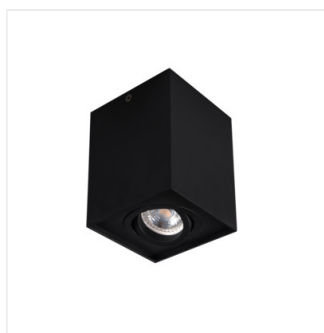

GORD

Faretto decorativo

 220-240 AC	 50	 PAR16	 GU10		 IP 20	
 5÷25			 25		 0,75÷1,5	 0,5m

GORD DLP 50-W	25470	max 25	bianco opaco
GORD DLP 50-B	25471	max 25	nero opaco

Kanlux GORD sono famosi apparecchi con montaggio sopra intonaco. Si distinguono per la forma interessante ed espressiva a cubo. Kanlux GORD garantiscono un'illuminazione eccezionale che permette evidenziare alcuni elementi dell'arredamento e creare un'atmosfera piacevole. Il design moderno nonché la semplicità elegante permettono di abbinare questi apparecchi sia agli interni residenziali che agli spazi commerciali.

- Materiale del corpo: lega di alluminio

GORD

Faretto decorativo

GORD DLP 50-W

GORD DLP 50-B